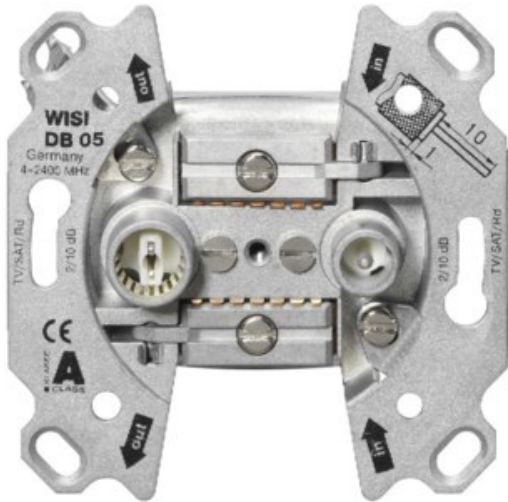

## Wisi DB 05 Universal Antennendose

Artikelnummer 17563

### Produkt-Highlights

- Breitbandiger Frequenzbereich 5-2400 MHz
- Für bidirektionale BK-Anlagen oder SAT-Einkabellösungen
- Hohe Entkopplung der Teilnehmerausgänge
- Hohes Schirmungsmaß ( $\geq 85$  dB) der Klasse A
- Kabelzuführung von Ober- oder Unterseite der Antennendose
- Anschlussdämpfung IEC Buchse: 10 dB ( $\pm 1$  dB)
- Anschlussdämpfung IEC Stecker: 10 dB ( $\pm 1$  dB)
- Durchgangsdämpfung: 2,5-3,5 dB
- Entkopplung Out 1 - Out 2:  $\geq 30$  dB