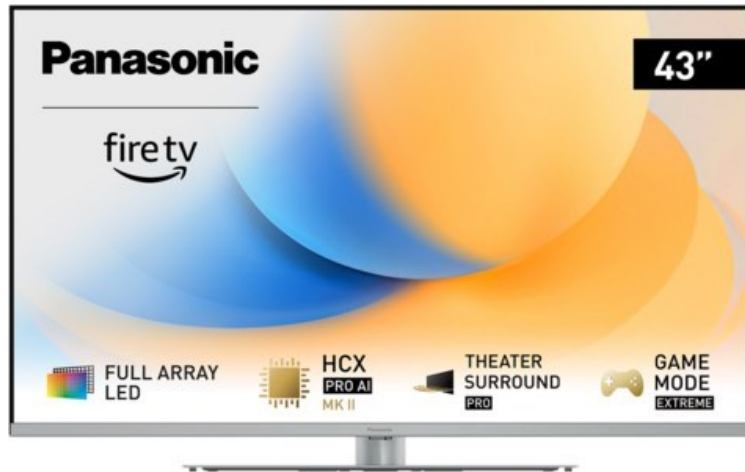

## Panasonic TV-43W93AE6 | silber

Artikelnummer 18613

### Produkt-Highlights

- Full-Array-LED-Hintergrundbeleuchtung mit Dimmung - Hoher Kontrast und Helligkeit, tiefes Schwarz
- HCX PRO AI Processor MK II - Hervorragende Bild- und Tonqualität dank KI-Optimierung und 144 Hz
- Theater Surround Pro - Premium-Heimkino-Sounderlebnis mit verschiedenen Klangmodi und Dolby Atmos®
- Game Mode Extreme - Perfektes Spielerlebnis mit Game Control Board, reduzierter Reaktionszeit, HDMI2.1 VRR/HFR/ALLM
- Multi HDR Ultimate - Unterstützt alle wichtigen HDR-Formate wie Dolby Vision IQ und HDR10+ Adaptive
- Panasonic Premium Fire TV - Intuitive Bedienbarkeit mit personalisierter Bedienung und Empfehlungen für Inhalte

### Bildeigenschaften

- Auflösung: Ultra HD (4K)
- Hintergrundbeleuchtung: LED

### Ausstattung & Technik

- Bildschirmdiagonale: 108 cm
- Bildschirmdiagonale: 43"
- max. Auflösung (Horizontal): 3840

- max. Auflösung (Vertikal): 2160
- Bildfrequenz: 120 Hz
- WLAN Ausstattung: WLAN integriert