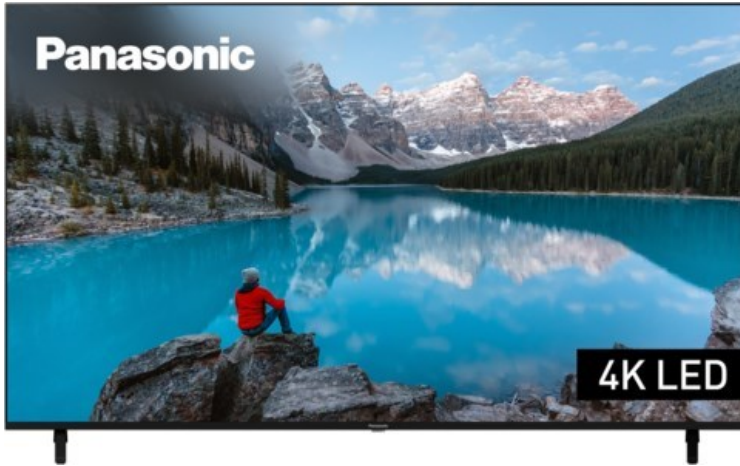

Radio Sperling eK

Kompetent. Sympathisch. Nah.

Unsere persönliche Empfehlung für Sie:

Panasonic TX-75MXT886

Artikelnummer 17957

Produkt-Highlights

- 3.840 x 2.160 4K Ultra-HD LED-TV
- Dolby Vision, HDR10+ Adaptive
- Filmmaker Mode mit intelligentem Sensor
- HCX Processor
- Fire TV mit Zugriff auf Apps & Online-Dienste
- Amazon Alexa integriert
- Surround Sound & Dolby Atmos
- Game Mode, ALLM (Auto Low Latency Mode)
- DVB-T2 /-C /-S2 Triple Tuner, 4x HDMI (eARC auf HDMI 4), 2x USB, CI+, Digitaler Audio-Ausgang (optisch), LAN, WLAN & Bluetooth integriert

Bildeigenschaften

- Auflösung: Ultra HD (4K)
- Hintergrundbeleuchtung: LED

Ausstattung & Technik

- Bildschirmdiagonale: 189 cm
- Bildschirmdiagonale: 75"

- max. Auflösung (Horizontal): 3840
- max. Auflösung (Vertikal): 2160
- WLAN Ausstattung: WLAN integriert