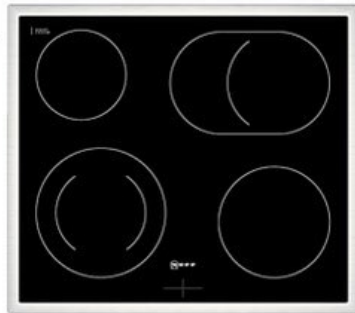

Neff EDX4PB

Artikelnummer 18730

A

Produkt-Highlights

- **CircoTherm®**: einzigartiges Heißluftsystem, mit dem Sie auf bis zu drei Ebenen gleichzeitig backen können
- **Pyrolyse-Selbstreinigung** – Ihr Backofen reinigt sich selbst
- **Manuelles EasyClean** – die einfache und minutenschnelle Reinigung des Backofens
- **LED-Display** – kontrastreich und gut lesbar
- 4 HighSpeed-Heizkörper
- 1 Zweikreis-Kochzone
- 1 Bräterzone
- Restwärmeanzeige je Kochzone
- Kochzonen: 1 x Ø 210 mm, 145 mm, 1 kW, 2.2 kW; 1 x Ø 145 mm, 1.2 kW; 1 x Ø 180 mm, 2 kW; 1 x Ø 265 mm, 170 mm, 2.4 kW, 1.6 kW

Produkttyp

- Produkttyp: Einbaugeräte Set

Energieeffizienz / Verbrauchswerte

- Energieeffizienzklasse: A
- Energieeffizienzspektrum: Spektrum [A+++ bis D]
- Energieverbrauch bei Heißluft/Umluft: 0,81 kWh
- Energieverbrauch konventionell: 0,99 kWh
- Innenraum-Volumen: 71 l
- Backrohrvolumen: Large

- Anzahl der Garräume: 1
- Wärmequelle: Elektro

Ausstattung & Technik

- Elektronik Uhr

Gehäuseeigenschaften

- versenkbare Schalter
- Breite (Kochfeld): 58,30 cm
- Höhe (Kochfeld): 4,60 cm

- Tiefe (Kochfeld): 51,30 cm
- Gewicht (Kochfeld): 7 kg
- Breite (Backofen): 59,40 cm
- Höhe (Backofen): 59,50 cm
- Tiefe (Backofen): 54,80 cm
- Gewicht (Backofen): 37,90 kg
- Farbe: schwarz

Händler-Kontaktdaten:

Radio Sperling e.K.
Langstraße 13
63075 Offenbach/M.
069 862127
info@iq-radio-sperling.de
www.tp-radio-sperling.de

Ihr Ansprechpartner:

Stephan Sperling
info@iq-radio-sperling.de

Unsere Öffnungszeiten:

Montag	10:00 - 13:00
Dienstag	10:00 - 13:00
Mittwoch	10:00 - 13:00
Donnerstag	10:00 - 13:00
Freitag	10:00 - 13:00
Samstag	10:00 - 12:00