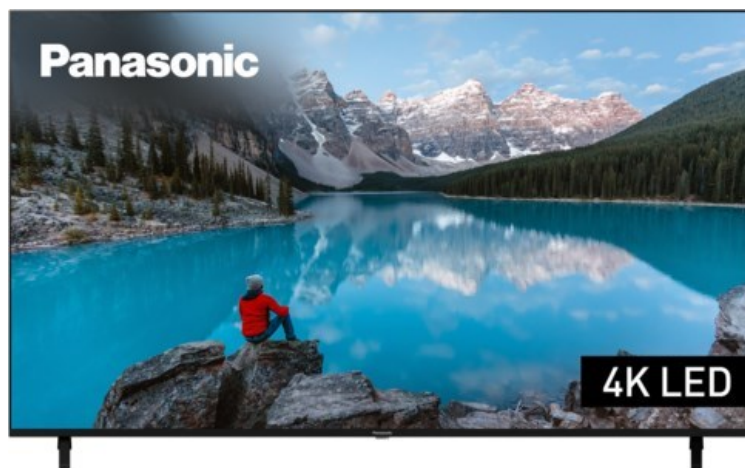

Radio Sperling eK

Kompetent. Sympathisch. Nah.

Unsere persönliche Empfehlung für Sie:

Panasonic TX-75MXT886

Artikelnummer 17957

Produkt-Highlights

- 3.840 x 2.160 4K Ultra-HD LED-TV
- Dolby Vision, HDR10+ Adaptive
- Filmmaker Mode mit intelligentem Sensor
- HCX Processor
- Fire TV mit Zugriff auf Apps & Online-Dienste
- Amazon Alexa integriert
- Surround Sound & Dolby Atmos
- Game Mode, ALLM (Auto Low Latency Mode)
- DVB-T2 /-C /-S2 Triple Tuner, 4x HDMI (eARC auf HDMI 4), 2x USB, CI+, Digitaler Audio-Ausgang (optisch), LAN, WLAN & Bluetooth integriert

Bildeigenschaften

- Auflösung: Ultra HD (4K)
- Hintergrundbeleuchtung: LED

Ausstattung & Technik

- Bildschirmdiagonale: 189 cm
- Bildschirmdiagonale: 75"

- max. Auflösung (Horizontal): 3840
- max. Auflösung (Vertikal): 2160
- WLAN Ausstattung: WLAN integriert