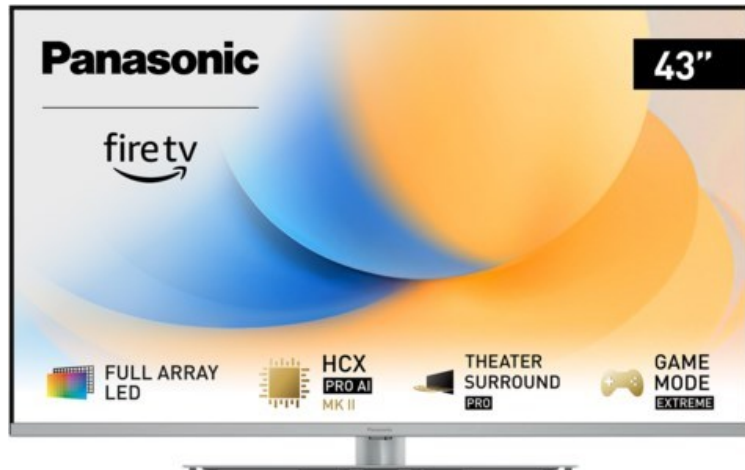

## Panasonic TV-43W93AE6 | silber

Artikelnummer 18613

### Produkt-Highlights

- Full-Array-LED-Hintergrundbeleuchtung mit Dimmung - Hoher Kontrast und Helligkeit, tiefes Schwarz
- HCX PRO AI Processor MK II - Hervorragende Bild- und Tonqualität dank KI-Optimierung und 144 Hz
- Theater Surround Pro - Premium-Heimkino-Sounderlebnis mit verschiedenen Klangmodi und Dolby Atmos®
- Game Mode Extreme - Perfektes Spielerlebnis mit Game Control Board, reduzierter Reaktionszeit, HDMI2.1 VRR/HFR/ALLM
- Multi HDR Ultimate - Unterstützt alle wichtigen HDR-Formate wie Dolby Vision IQ und HDR10+ Adaptive
- Panasonic Premium Fire TV - Intuitive Bedienbarkeit mit personalisierter Bedienung und Empfehlungen für Inhalte

### Bildeigenschaften

- Auflösung: Ultra HD (4K)
- Hintergrundbeleuchtung: LED

### Ausstattung & Technik

- Bildschirmdiagonale: 108 cm
- Bildschirmdiagonale: 43"
- max. Auflösung (Horizontal): 3840

- max. Auflösung (Vertikal): 2160
- Bildfrequenz: 120 Hz
- WLAN Ausstattung: WLAN integriert