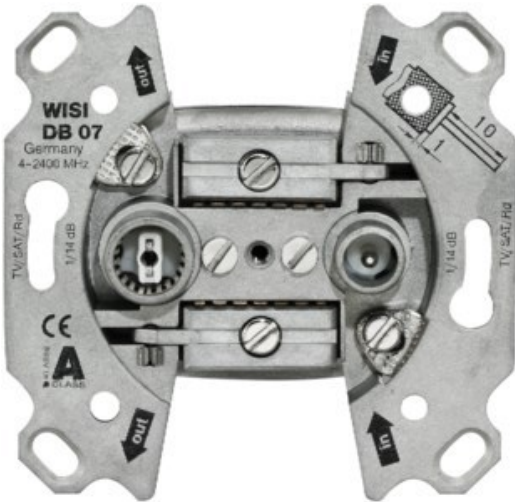

Radio Sperling eK

Kompetent. Sympathisch. Nah.

Unsere persönliche Empfehlung für Sie:

Wisi DB 07 Universal Antennendose

Artikelnummer 17564

Produkt-Highlights

- Breitbandiger Frequenzbereich 5-2400 MHz
- Für bidirektionale BK-Anlagen oder SAT- Einkabellösungen
- Hohe Entkopplung der Teilnehmerausgänge
- Hohes Schirmungsmaß (>85 dB) der Klasse A
- Kabelzuführung von Ober – oder Unterseite der Antennendose
- Anschlussdämpfung: 14/15 dB