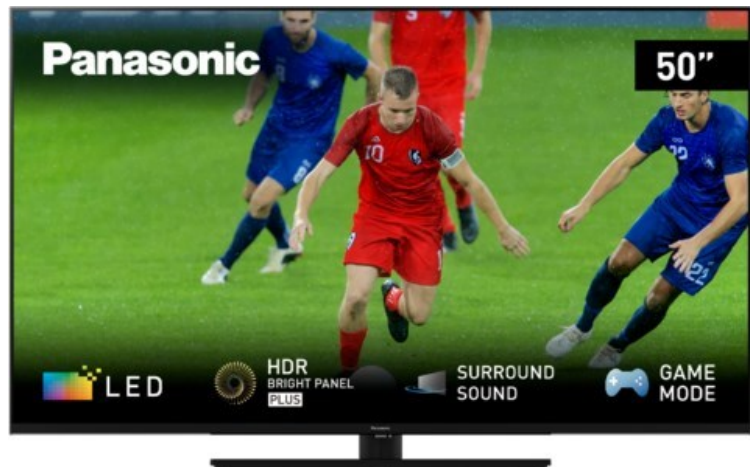

Radio Sperling eK

Kompetent. Sympathisch. Nah.

Unsere persönliche Empfehlung für Sie:

Panasonic TX-50LXT886

Artikelnummer 17347

Produkt-Highlights

- 3.840 x 2.160 4K Ultra-HD LED-TV
- DVB-T2 /-C /-S2 Triple Tuner
- Multi HDR Ultimate (Dolby Vision, HDR10+ Adaptive, HLG), Filmmaker Mode
- HCX Processor & HDR Bright Panel Plus
- Surround Sound & Dolby Atmos
- Android TV mit Zugriff auf Google Play Store Inhalte & Streaming-Dienste
- Google Assistant Sprachsteuerung
- Chromecast built-in
- 3x HDMI, HDMI 2.1, 2x USB, Digitaler-Audioausgang (optisch), CI+, Kopfhöreranschluss, Ethernet LAN, WLAN & Bluetooth integriert

Bildeigenschaften

- Auflösung: Ultra HD (4K)
- Hintergrundbeleuchtung: LED

Ausstattung & Technik

- Bildschirmdiagonale: 126 cm
- Bildschirmdiagonale: 50"
- max. Auflösung (Horizontal): 3840

- max. Auflösung (Vertikal): 2160
- WLAN Ausstattung: WLAN integriert

Multimedia/Empfang

- Tuner: DVB-T2 Tuner, DVB-C Tuner, DVB-S2 Tuner
- USB-Aufnahme Funktion
- TimeShift
- USB-Medienwiedergabe
- Smart-TV: HbbTV, Online Videodienste, Online Apps erhältlich

Bedienung

- steuerbar über Smartphone/Tablet