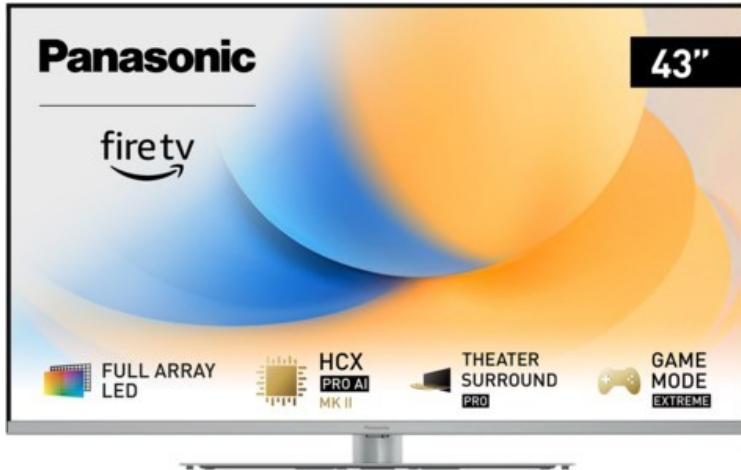

Elektro Dehmer

Kompetent. Sympathisch. Nah.

Unsere persönliche Empfehlung für Sie:

Panasonic TV-43W93AE6 | silber

Artikelnummer 18613

Produkt-Highlights

- Full-Array-LED-Hintergrundbeleuchtung mit Dimmung - Hoher Kontrast und Helligkeit, tiefes Schwarz
- HCX PRO AI Processor MK II - Hervorragende Bild- und Tonqualität dank KI-Optimierung und 144 Hz
- Theater Surround Pro - Premium-Heimkino-Sounderlebnis mit verschiedenen Klangmodi und Dolby Atmos®
- Game Mode Extreme - Perfektes Spielerlebnis mit Game Control Board, reduzierter Reaktionszeit, HDMI2.1 VRR/HFR/ALLM
- Multi HDR Ultimate - Unterstützt alle wichtigen HDR-Formate wie Dolby Vision IQ und HDR10+ Adaptive
- Panasonic Premium Fire TV - Intuitive Bedienbarkeit mit personalisierter Bedienung und Empfehlungen für Inhalte

Bildeigenschaften

- Auflösung: Ultra HD (4K)
- Hintergrundbeleuchtung: LED

Ausstattung & Technik

- Bildschirmdiagonale: 108 cm
- Bildschirmdiagonale: 43"
- max. Auflösung (Horizontal): 3840

- max. Auflösung (Vertikal): 2160
- Bildfrequenz: 120 Hz
- WLAN Ausstattung: WLAN integriert