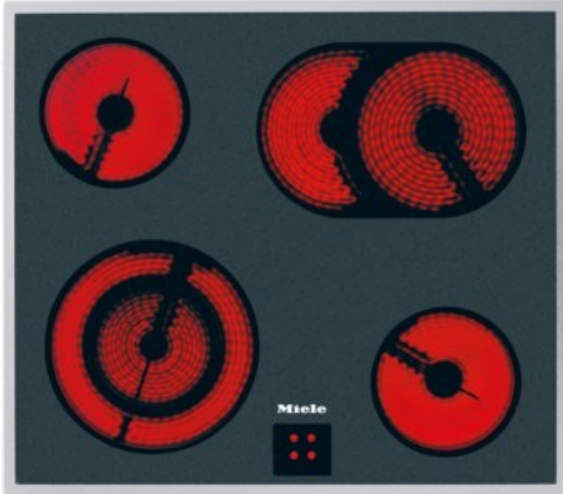

Elektro Dehmer

Kompetent. Sympathisch. Nah.

Unsere persönliche Empfehlung für Sie:

Miele KM 6003 LPT | edelstahl

Artikelnummer 13324

Produkt-Highlights

- Ansprechendes Design - 574 mm breit mit umlaufendem Rahmen
- Besonders flexibel - 4 Kochzonen inkl. 1 Bräter- und 1 Vario-Zone
- Sicher - Restwärmeanzeige für jede Kochzone

Produkttyp

- Produkttyp: Einbau-Glaskeramikfeld

Ausstattung & Technik

- Restwärmeanzeige:
Restwärmeanzeige für jede Kochzone

Gehäuseeigenschaften

- Breite: 57,40 cm
- Tiefe: 51,40 cm

- Gewicht: 7,60 kg
- Farbe: edelstahl