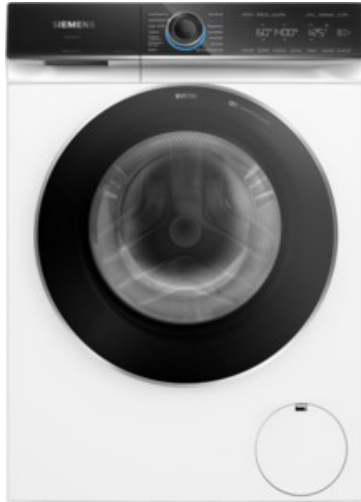

Elektro Dehmer

Kompetent. Sympathisch. Nah.

Unsere persönliche Empfehlung für Sie:

Siemens WG44B20G0 | weiss

Artikelnummer 17743

Produkt-Highlights

- **speedPack XL** – Programme beschleunigen, die Dauer einstellen oder in nur 15 Min. waschen.
- Bedienen Sie Ihre Waschmaschine von wo Sie wollen, wann Sie wollen - **mit der Home Connect App (Android und iOS)**.
- **Beste Energie-Effizienzklasse A** – unsere energieeffizienteste Waschmaschine.
- **smartFinish** – Glättet sämtliche Knitterfalten für weniger Zeit am Bügelbrett.
- **Mini load** - Wasche Einzelteile und kleine Wäscheposten schnell und effizient.

- gewichteter Energieverbrauch pro 100 Betriebszyklen: 40 kWh

Ausstattung & Technik

- Fassungsvermögen Wäsche: 9 kg
- U/Min. in der max. Schleuderstufe: 1400 Upm
- Trommel-Ausführung: Edelstahl-Trommel, Schontrommel
- Restzeitanzeige
- Handwasch-Programm für Wolle

Gehäuseeigenschaften

- Höhe: 84,50 cm
- Breite: 59,80 cm

- Tiefe: 59 cm
- Gewicht: 82,60 kg
- Breite mit Verpackung: 64 cm
- Höhe mit Verpackung: 87,50 cm
- Tiefe mit Verpackung: 67,50 cm
- Gewicht mit Verpackung: 83,60 kg
- Farbe: weiß