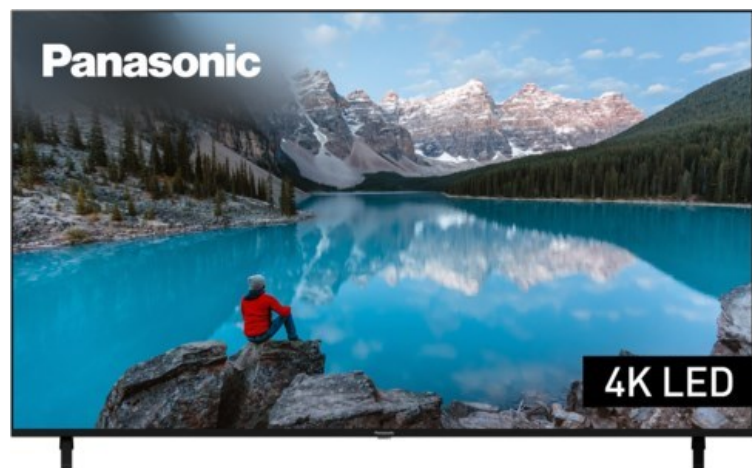

#### Produkt-Highlights

- 3.840 x 2.160 4K Ultra-HD LED-TV
- Dolby Vision, HDR10+ Adaptive
- Filmmaker Mode mit intelligentem Sensor
- HCX Processor
- Fire TV mit Zugriff auf Apps & Online-Dienste
- Amazon Alexa integriert
- Surround Sound & Dolby Atmos
- Game Mode, ALLM (Auto Low Latency Mode )
- DVB-T2 /-C /-S2 Triple Tuner, 4x HDMI (eARC auf HDMI 4), 2x USB, CI+, Digitaler Audio-Ausgang (optisch), LAN, WLAN & Bluetooth integriert

#### Bildeigenschaften

- Auflösung: Ultra HD (4K)
- Hintergrundbeleuchtung: LED

#### Ausstattung & Technik

- Bildschirmdiagonale: 189 cm
- Bildschirmdiagonale: 75"

- max. Auflösung (Horizontal): 3840
- max. Auflösung (Vertikal): 2160
- WLAN Ausstattung: WLAN integriert