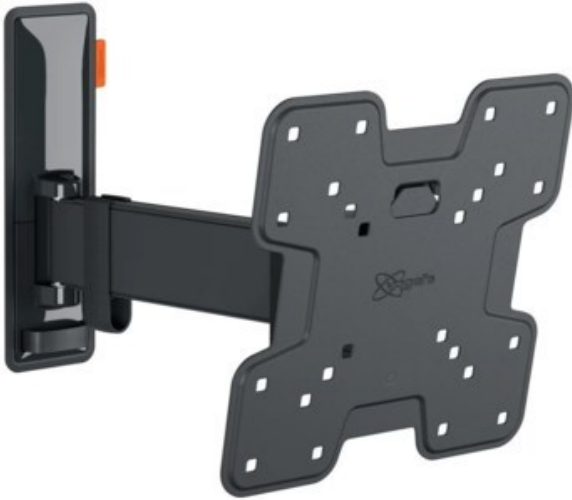

## Vogels TVM 3225 Full-Motion (19-43") | schwarz

Artikelnummer 16629

### Produkt-Highlights

- Vollbewegliche TV-Wandhalterung für 19-43" Flachbildfernseher
- VESA-Standard: 75mm x 75mm bis 200mm x 200mm
- Drehbar um bis zu 120°
- Neigbar um bis zu 20°
- Bis zu 15 kg (max.) Tragkraft
- Sanfte OneFinger-Bewegung
- Inklusive Kabelklemme: Führen Sie Ihre Kabel vom Fernseher zur Wand
- Konzipiert für den intensiven Gebrauch