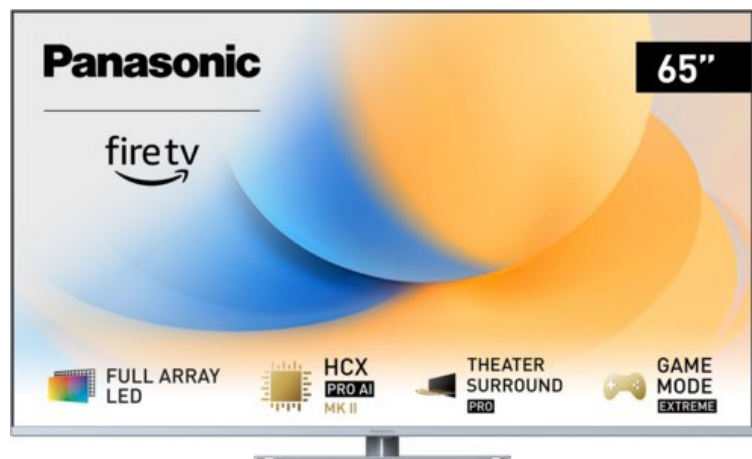

Panasonic TV-65W93AE6 | silber

Artikelnummer 18610

Produkt-Highlights

- Full-Array-LED-Hintergrundbeleuchtung mit Dimmung - Hoher Kontrast und Helligkeit, tiefes Schwarz
- HCX PRO AI Processor MK II - Hervorragende Bild- und Tonqualität dank KI-Optimierung und 144 Hz
- Theater Surround Pro - Premium-Heimkino-Sounderlebnis mit verschiedenen Klangmodi und Dolby Atmos®
- Game Mode Extreme - Perfektes Spielerlebnis mit Game Control Board, reduzierter Reaktionszeit, HDMI2.1 VRR/HFR/ALLM
- Multi HDR Ultimate - Unterstützt alle wichtigen HDR-Formate wie Dolby Vision IQ und HDR10+ Adaptive
- Panasonic Premium Fire TV - Intuitive Bedienbarkeit mit personalisierter Bedienung und Empfehlungen für Inhalte

Produkttyp

- Technologie: LCD

Energieeffizienz / Verbrauchswerte

- Energy Label Version: 2019/2013
- Energieeffizienzklasse: G
- Energieeffizienzspektrum: Spektrum [A bis G]
- Energieverbrauch (kWh/1.000h): 112 kWh/1000h
- Energieverbrauch (HDR-Wiedergabe) (kWh/1.000h): 232 kWh/1000h
- Energieeffizienzklasse (HDR-Wiedergabe): G

Bildeigenschaften

- Auflösung: Ultra HD (4K)
- Hintergrundbeleuchtung: LED

Ausstattung & Technik

- Bildschirmdiagonale: 164 cm
- Bildschirmdiagonale: 65"
- max. Auflösung (Horizontal): 3840

- max. Auflösung (Vertikal): 2160
- Bildfrequenz: 120 Hz
- WLAN Ausstattung: WLAN integriert