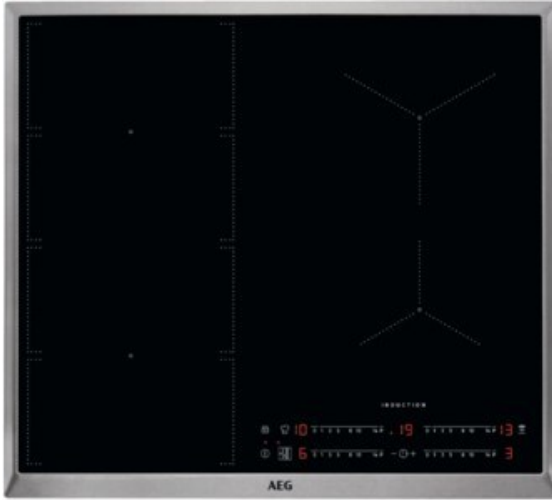

Kompetent. Sympathisch. Nah.

Unsere persönliche Empfehlung für Sie:

AEG IKS6447CXB | edelstahl

Artikelnummer 15912

Produkt-Highlights

- FlexiBridge
- MaxiSensePlus
- PowerSlide-Funktion
- Direct Control,
- Hob²Hood-Funktion
- Edelstahlrahmen
- SlimFit Design

Produkttyp

- Produkttyp: Autark-Induktionsfeld

Ausstattung & Technik

- Turbo-Stufe
- Topferkennungssensor für jede Kochzone
- Restwärmeanzeige:
Restwärmeanzeige für jede Kochzone

- Anschlusswert: 7,35 kW

Bedienung

- Countdown-Timer/Kurzzeit-Wecker
- Kindersicherung

Gehäuseeigenschaften

- Breite: 57,60 cm
- Tiefe: 51,60 cm
- Farbe: edelstahl

Händler-Kontaktdaten:

Elektro- u. Fernsehtechnik Horst ESSER
Wipperfürther Straße 355
51515 Kürten
02268 7641
tvesser@t-online.de
www.iq-tvesser-kuerten.de