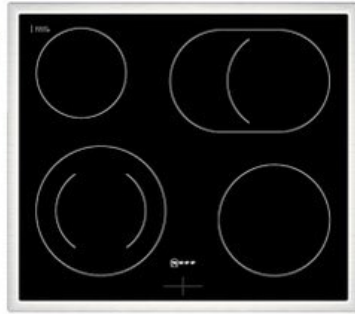

Dominik Freer

Kompetent. Sympathisch. Nah.

Unsere persönliche Empfehlung für Sie:

Neff EDX40 | edelstahl

Artikelnummer 18945

Produkt-Highlights

- **EasyClean®:** diese spezielle Reinigungshilfe ermöglicht die unkomplizierte, energiesparende Reinigung des Backofeninnenraums. Eine umweltschonende Option für die schnelle Reinigung zwischendurch
- **LED-Display:** kontrastreich und gut lesbar
- **CircoTherm®:** einzigartiges Heißluftsystem, mit dem Sie auf bis zu drei Ebenen gleichzeitig backen können
- **Bräterzone:** Extra zuschaltbare Kochzone für großes Bratgeschirr wie Bräter
- **Bedienung:** Steuern Sie die Leistung der Kochstelle mit den Knebeln am Herd
- **Restwärmeanzeige für jede Kochzone:** zeigt an, welche Kochzonen noch heiß sind.

Produkttyp

- Produkttyp: Einbaugeräte Set
- Kombinationsart: Einbauherd + Glaskeramikfeld

Energieeffizienz / Verbrauchswerte

- Energieeffizienzklasse: A+
- Energieeffizienzspektrum: Spektrum [A+++ bis D]
- Energieverbrauch bei Heißluft/Umluft: 0,69 kWh
- Energieverbrauch konventionell: 0,94 kWh
- Innenraum-Volumen: 71 l
- Backrohrvolumen: Large

- Anzahl der Garräume: 1
- Wärmequelle: Elektro

Ausstattung & Technik

- max. Temperatur: 275 °C
- Elektronik Uhr

Gehäuseeigenschaften

- versenkbare Schalter
- Breite (Kochfeld): 58,30 cm
- Höhe (Kochfeld): 4,30 cm

- Tiefe (Kochfeld): 51,30 cm
- Gewicht (Kochfeld): 7,50 kg
- Breite (Backofen): 59,40 cm
- Höhe (Backofen): 59,50 cm
- Tiefe (Backofen): 54,80 cm
- Gewicht (Backofen): 32,80 kg
- Farbe: edelstahl

Händler-Kontaktdaten: