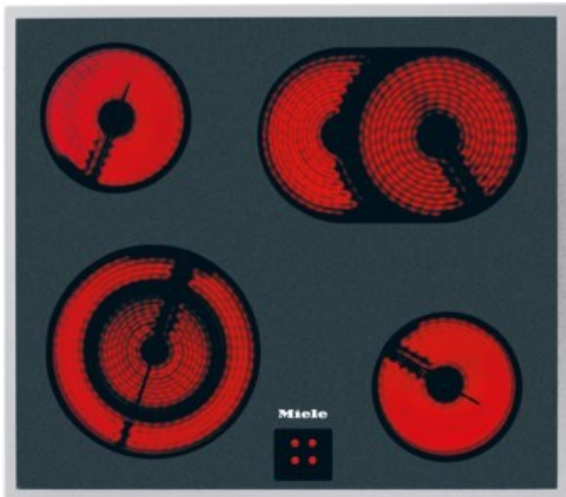

Dominik Freer

Kompetent. Sympathisch. Nah.

Unsere persönliche Empfehlung für Sie:

Miele KM 6003 LPT | edelstahl

Artikelnummer 13324

Produkt-Highlights

- Ansprechendes Design - 574 mm breit mit umlaufendem Rahmen
- Besonders flexibel - 4 Kochzonen inkl. 1 Bräter- und 1 Vario-Zone
- Sicher - Restwärmeanzeige für jede Kochzone

Produkttyp

- Produkttyp: Einbau-Glaskeramikfeld

Ausstattung & Technik

- Restwärmeanzeige:
Restwärmeanzeige für jede Kochzone

Gehäuseeigenschaften

- Breite: 57,40 cm
- Tiefe: 51,40 cm

- Gewicht: 7,60 kg
- Farbe: edelstahl