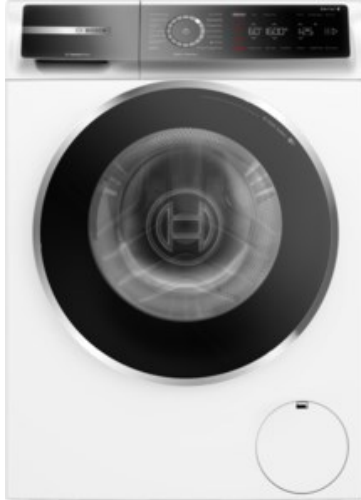

Dominik Freer

Kompetent. Sympathisch. Nah.

Unsere persönliche Empfehlung für Sie:

Bosch WGB2440H0 | weiss

Artikelnummer 17849

Produkt-Highlights

- **Iron Assist:** reduziert Knitterfalten bis zu 50%.
- **Home Connect:** Smart vernetzte Hausgeräte erleichtern den Alltag.
- **Mini Load:** schnelles und effizientes Waschen von Einzelteilen
- Mit Easy Start schnell zum optimalen Waschprogramm.
- **Fernüberwachung und Steuerung:** Kontrolliere und bediene deine Waschmaschine von unterwegs.

- gewichteter Energieverbrauch pro 100 Betriebszyklen: 40 kWh

Ausstattung & Technik

- Fassungsvermögen Wäsche: 9 kg
- U/Min. in der max. Schleuderstufe: 1400 Upm
- Trommel-Ausführung: Edelstahl-Trommel, Schontrommel
- Startzeitvorwahl
- Restzeitanzeige
- Handwasch-Programm für Wolle