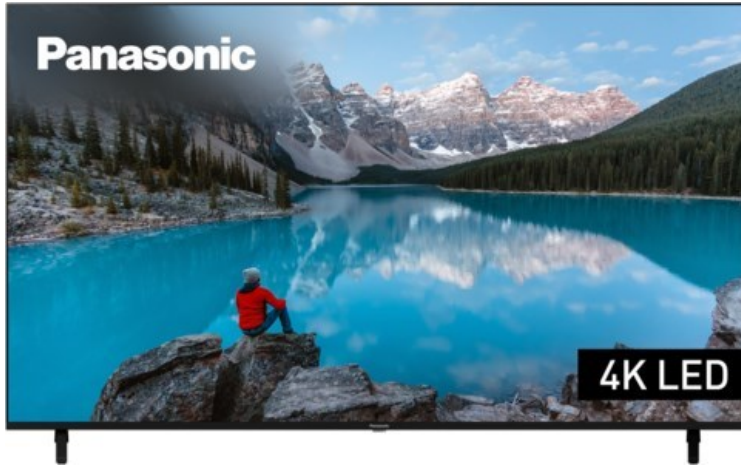

Dominik Freer

Kompetent. Sympathisch. Nah.

Unsere persönliche Empfehlung für Sie:

Panasonic TX-75MXT886

Artikelnummer 17957

Produkt-Highlights

- 3.840 x 2.160 4K Ultra-HD LED-TV
- Dolby Vision, HDR10+ Adaptive
- Filmmaker Mode mit intelligentem Sensor
- HCX Processor
- Fire TV mit Zugriff auf Apps & Online-Dienste
- Amazon Alexa integriert
- Surround Sound & Dolby Atmos
- Game Mode, ALLM (Auto Low Latency Mode)
- DVB-T2 /-C /-S2 Triple Tuner, 4x HDMI (eARC auf HDMI 4), 2x USB, CI+, Digitaler Audio-Ausgang (optisch), LAN, WLAN & Bluetooth integriert

Bildeigenschaften

- Auflösung: Ultra HD (4K)
- Hintergrundbeleuchtung: LED

Ausstattung & Technik

- Bildschirmdiagonale: 189 cm
- Bildschirmdiagonale: 75"

- max. Auflösung (Horizontal): 3840
- max. Auflösung (Vertikal): 2160
- WLAN Ausstattung: WLAN integriert