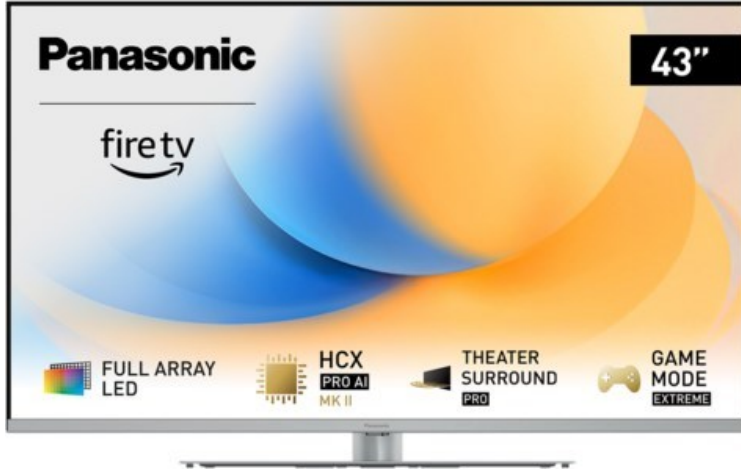

Dominik Freer

Kompetent. Sympathisch. Nah.

Unsere persönliche Empfehlung für Sie:

Panasonic TV-43W93AE6 | silber

Artikelnummer 18613

Produkt-Highlights

- Full-Array-LED-Hintergrundbeleuchtung mit Dimmung - Hoher Kontrast und Helligkeit, tiefes Schwarz
- HCX PRO AI Processor MK II - Hervorragende Bild- und Tonqualität dank KI-Optimierung und 144 Hz
- Theater Surround Pro - Premium-Heimkino-Sounderlebnis mit verschiedenen Klangmodi und Dolby Atmos®
- Game Mode Extreme - Perfektes Spielerlebnis mit Game Control Board, reduzierter Reaktionszeit, HDMI2.1 VRR/HFR/ALLM
- Multi HDR Ultimate - Unterstützt alle wichtigen HDR-Formate wie Dolby Vision IQ und HDR10+ Adaptive
- Panasonic Premium Fire TV - Intuitive Bedienbarkeit mit personalisierter Bedienung und Empfehlungen für Inhalte

Bildeigenschaften

- Auflösung: Ultra HD (4K)
- Hintergrundbeleuchtung: LED

Ausstattung & Technik

- Bildschirmdiagonale: 108 cm
- Bildschirmdiagonale: 43"
- max. Auflösung (Horizontal): 3840

- max. Auflösung (Vertikal): 2160
- Bildfrequenz: 120 Hz
- WLAN Ausstattung: WLAN integriert