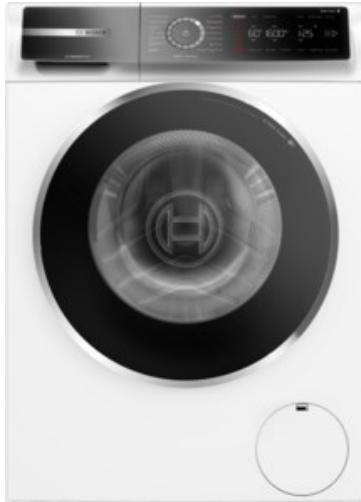

Dominik Freer

Kompetent. Sympathisch. Nah.

Unsere persönliche Empfehlung für Sie:

Bosch WGB2440H0 | weiss

Artikelnummer 17849

Produkt-Highlights

- **Iron Assist:** reduziert Knitterfalten bis zu 50%.
- **Home Connect:** Smart vernetzte Hausgeräte erleichtern den Alltag.
- **Mini Load:** schnelles und effizientes Waschen von Einzelteilen
- Mit Easy Start schnell zum optimalen Waschprogramm.
- **Fernüberwachung und Steuerung:** Kontrolliere und bediene deine Waschmaschine von unterwegs.

Produkttyp

- Bauart: Stand-Waschmaschine

Energieeffizienz / Verbrauchswerte

- Energy Label Version: 2019/2014
- Energieeffizienzklasse: A
- Energieeffizienzspektrum: Spektrum [A bis G]
- Schleudereffizienzklasse: B
- Programmdauer des Eco-Programms: 228 Min.
- Betriebsgeräusch Schleudern: 70 dB(A)
- Geräuschemissionsklasse: A
- gewichteter Wasserverbrauch pro Betriebszyklus (Waschen): 50 l

- gewichteter Energieverbrauch pro 100 Betriebszyklen: 40 kWh

Ausstattung & Technik

- Fassungsvermögen Wäsche: 9 kg
- U/Min. in der max. Schleuderstufe: 1400 Upm
- Trommel-Ausführung: Edelstahl-Trommel, Schontrommel
- Startzeitvorwahl
- Restzeitanzeige
- Handwasch-Programm für Wolle

Gehäuseeigenschaften

- Höhe: 84,50 cm

- Breite: 59,80 cm
- Tiefe: 59 cm
- Gewicht: 82,60 kg
- Breite mit Verpackung: 64 cm
- Höhe mit Verpackung: 87,50 cm
- Tiefe mit Verpackung: 67,50 cm
- Gewicht mit Verpackung: 83,60 kg
- Farbe: weiß