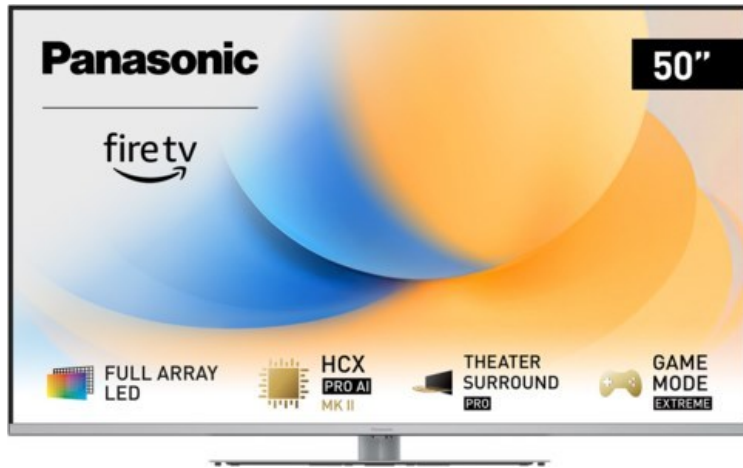

Kompetent. Sympathisch. Nah.

Unsere persönliche Empfehlung für Sie:

Panasonic TV-50W93AE6 | silber

Artikelnummer 18612

Produkt-Highlights

- Full-Array-LED-Hintergrundbeleuchtung mit Dimmung - Hoher Kontrast und Helligkeit, tiefes Schwarz
- HCX PRO AI Processor MK II - Hervorragende Bild- und Tonqualität dank KI-Optimierung und 144 Hz
- Theater Surround Pro - Premium-Heimkino-Sounderlebnis mit verschiedenen Klangmodi und Dolby Atmos®
- Game Mode Extreme - Perfektes Spielerlebnis mit Game Control Board, reduzierter Reaktionszeit, HDMI2.1 VRR/HFR/ALLM
- Multi HDR Ultimate - Unterstützt alle wichtigen HDR-Formate wie Dolby Vision IQ und HDR10+ Adaptive
- Panasonic Premium Fire TV - Intuitive Bedienbarkeit mit personalisierter Bedienung und Empfehlungen für Inhalte

Bildeigenschaften

- Auflösung: Ultra HD (4K)
- Hintergrundbeleuchtung: LED

Ausstattung & Technik

- Bildschirmdiagonale: 126 cm
- Bildschirmdiagonale: 50"
- max. Auflösung (Horizontal): 3840

- max. Auflösung (Vertikal): 2160
- Bildfrequenz: 120 Hz
- WLAN Ausstattung: WLAN integriert