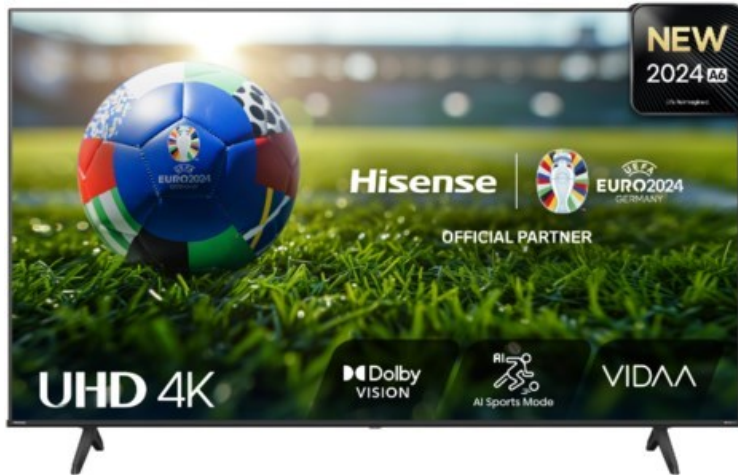

### Produkt-Highlights

- 4K UHD LED-TV mit Local Dimming
- Dolby Vision
- HDR10+ & Filmmaker Modus
- UHD AI Upscaling Technologie
- Personalisierbare VIDAA U7.6 Smart TV Benutzeroberfläche
- alexa built-in & VIDAA Voice Sprachassistenten
- Game Mode Plus
- Content Share (Android / iOS) & VIDAA (Mobile App für Android / iOS)
- DVB-T2/-C/-S2 Triple Tuner, 3x HDMI 2.1, 2x USB, CI+, A/V-Eingang (Composite), Digitaler Audio-Ausgang (S/PDIF), LAN, WLAN & Bluetooth integriert

### Ausstattung & Technik

- Bildschirmdiagonale: 108 cm

- Bildschirmdiagonale: 43"
- max. Auflösung (Horizontal): 3840
- max. Auflösung (Vertikal): 2160
- WLAN Ausstattung: WLAN integriert