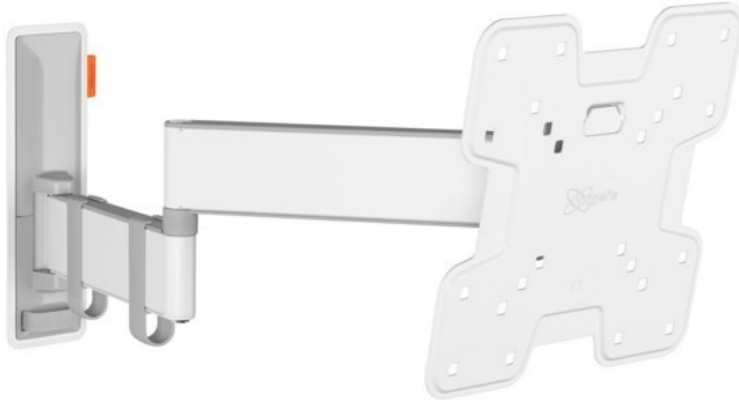

Kompetent. Sympathisch. Nah.

Unsere persönliche Empfehlung für Sie:

Vogels TVM 3245 Full-Motion+ (19-43") | weiss

Artikelnummer 16631

Produkt-Highlights

- Sanfte OneFinger™-Bewegung - Dank beschichteter Lager und Präzisionsstahlwellen
- Halten Sie Ihren Fernseher immer gerade (horizontal und vertikal)
- Inklusive Kabelklemme: Führen Sie Ihre Kabel vom Fernseher zur Wand
- Mühelos zwischen -10° und 10° neigbar, um Spiegelungen zu vermeiden
- Dank der 49 cm langen Arme drehen Sie Ihren Fernseher um bis zu 180°