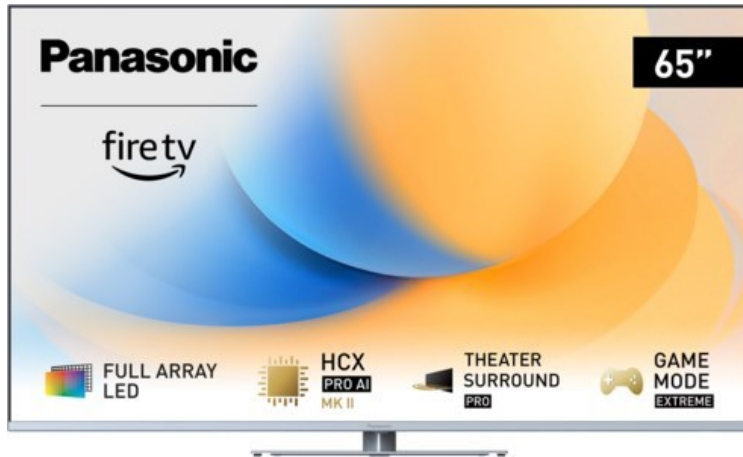

Kompetent. Sympathisch. Nah.

Unsere persönliche Empfehlung für Sie:

Panasonic TV-65W93AE6 | silber

Artikelnummer 18610

Produkt-Highlights

- Full-Array-LED-Hintergrundbeleuchtung mit Dimmung - Hoher Kontrast und Helligkeit, tiefes Schwarz
- HCX PRO AI Processor MK II - Hervorragende Bild- und Tonqualität dank KI-Optimierung und 144 Hz
- Theater Surround Pro - Premium-Heimkino-Sounderlebnis mit verschiedenen Klangmodi und Dolby Atmos®
- Game Mode Extreme - Perfektes Spielerlebnis mit Game Control Board, reduzierter Reaktionszeit, HDMI2.1 VRR/HFR/ALLM
- Multi HDR Ultimate - Unterstützt alle wichtigen HDR-Formate wie Dolby Vision IQ und HDR10+ Adaptive
- Panasonic Premium Fire TV - Intuitive Bedienbarkeit mit personalisierter Bedienung und Empfehlungen für Inhalte

Produkttyp

- Technologie: LCD

Energieeffizienz / Verbrauchswerte

- Energy Label Version: 2019/2013
- Energieeffizienzklasse: G
- Energieeffizienzspektrum: Spektrum [A bis G]
- Energieverbrauch (kWh/1.000h): 112 kWh/1000h
- Energieverbrauch (HDR-Wiedergabe) (kWh/1.000h): 232 kWh/1000h
- Energieeffizienzklasse (HDR-Wiedergabe): G

Bildeigenschaften

- Auflösung: Ultra HD (4K)
- Hintergrundbeleuchtung: LED

Ausstattung & Technik

- Bildschirmdiagonale: 164 cm
- Bildschirmdiagonale: 65"
- max. Auflösung (Horizontal): 3840

- max. Auflösung (Vertikal): 2160
- Bildfrequenz: 120 Hz
- WLAN Ausstattung: WLAN integriert