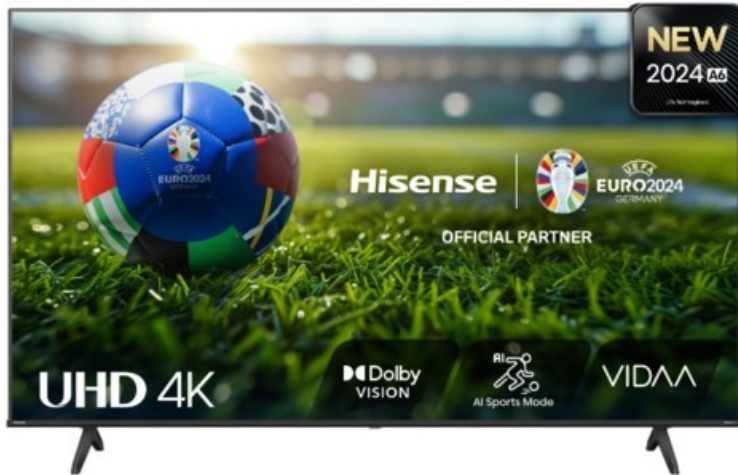

Kompetent. Sympathisch. Nah.

Unsere persönliche Empfehlung für Sie:

Hisense 43A6N

Artikelnummer 18669

Produkt-Highlights

- 4K UHD LED-TV mit Local Dimming
- Dolby Vision
- HDR10+ & Filmmaker Modus
- UHD AI Upscaling Technologie
- Personalisierbare VIDAA U7.6 Smart TV Benutzeroberfläche
- alexa built-in & VIDAA Voice Sprachassistenten
- Game Mode Plus
- Content Share (Android / iOS) & VIDAA (Mobile App für Android / iOS)
- DVB-T2/-C/-S2 Triple Tuner, 3x HDMI 2.1, 2x USB, CI+, A/V-Eingang (Composite), Digitaler Audio-Ausgang (S/PDIF), LAN, WLAN & Bluetooth integriert

Bildeigenschaften

- Auflösung: Ultra HD (4K)
- Hintergrundbeleuchtung: LED
- HDR 10+ Wiedergabe

Ausstattung & Technik

- Bildschirmdiagonale: 108 cm

- Bildschirmdiagonale: 43"
- max. Auflösung (Horizontal): 3840
- max. Auflösung (Vertikal): 2160
- WLAN Ausstattung: WLAN integriert