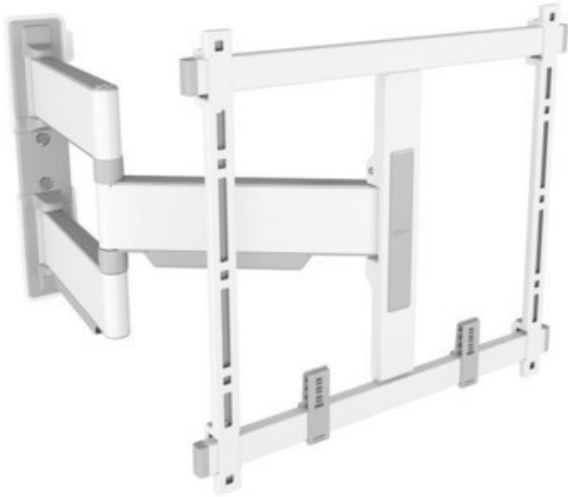

Kompetent. Sympathisch. Nah.

Unsere persönliche Empfehlung für Sie:

Vogels TVM 5445 Full-Motion+ (32-65") | weiss

Artikelnummer 17547

Produkt-Highlights

- Schwenkbare, ultradünne TV-Wandhalterung - Ideal für große OLED/QLED-TV's
- Speziell für Fernseher mit einer Größe von 32 bis 65 Zoll
- Extrem flach und stark - Nur 4 cm von der Wand entfernt
- Um bis zu 180° drehbar
- Bis zu 35 kg max. Gewichtslast
- Sanfte OneFinger™-Bewegung - Dank beschichteter Lager und Präzisionsstahlwellen
- 2D-Leveling™: So bleibt Ihr Fernseher immer waagrecht - Präzise Nivellierung nach der Installation (horizontal und vertikal)
- Absolut gerade Installation - Kostenlose Wasserwaage inklusive
- TV-Schutzpatches - Schützen Sie die Rückseite Ihres Fernsehers mit weichen Schutzpatches