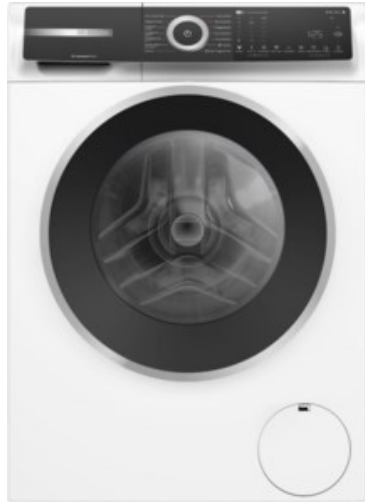

Kompetent. Sympathisch. Nah.

Unsere persönliche Empfehlung für Sie:

Bosch WGH244MH0 | weiss

Artikelnummer 18790

Produkt-Highlights

- **20% effizienter als die beste Energieeffizienzklasse A**
- **Mini Load:** schnelles und effizientes Waschen von Einzelteilen
- **Iron Assist:** reduziert Knitterfalten bis zu 50%
- **Home Connect:** smart vernetzte Hausgeräte erleichtern den Alltag
- **Fleckenautomatik:** entfernt 16 der hartnäckigsten Flecken ohne Vorbehandlung

Produkttyp

- Bauart: Stand-Waschmaschine

Energieeffizienz / Verbrauchswerte

- Energy Label Version: 2019/2014
- Energieeffizienzklasse: A
- Energieeffizienzspektrum: Spektrum [A bis G]
- Schleudereffizienzklasse: B
- Restfeuchte nach dem Schleudervorgang: 53 %
- Programmdauer des Eco-Programms: 228 Min.
- Betriebsgeräusch Schleudern: 70 dB(A)
- Geräuschemissionsklasse: A

- gewichteter Wasserverbrauch pro Betriebszyklus (Waschen): 50 l
- gewichteter Energieverbrauch pro 100 Betriebszyklen: 40 kWh

Ausstattung & Technik

- Fassungsvermögen Wäsche: 9 kg
- U/Min. in der max. Schleuderstufe: 1400 Upm
- Trommel-Ausführung: Edelstahl-Trommel
- Display-Typ: TFT-Display
- Restzeitanzeige
- Handwasch-Programm für Wolle

Gehäuseeigenschaften

- Höhe: 84,50 cm
- Breite: 59,80 cm
- Tiefe: 59 cm
- Gewicht: 73,50 kg
- Breite mit Verpackung: 65 cm
- Höhe mit Verpackung: 88 cm
- Tiefe mit Verpackung: 68 cm
- Gewicht mit Verpackung: 74,50 kg
- Farbe: weiß