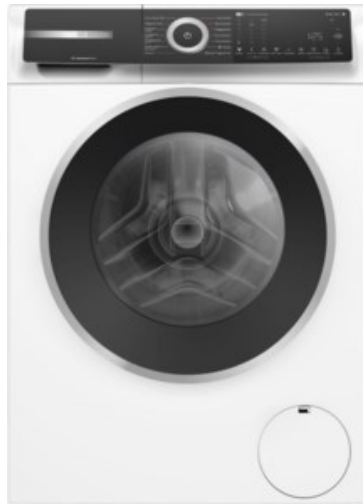

Kompetent. Sympathisch. Nah.

Unsere persönliche Empfehlung für Sie:

Bosch WGH244MH0 | weiss

Artikelnummer 18790

Produkt-Highlights

- **20% effizienter als die beste Energieeffizienzklasse A**
- **Mini Load:** schnelles und effizientes Waschen von Einzelteilen
- **Iron Assist:** reduziert Knitterfalten bis zu 50%
- **Home Connect:** smart vernetzte Hausgeräte erleichtern den Alltag
- **Fleckenautomatik:** entfernt 16 der hartnäckigsten Flecken ohne Vorbehandlung

Produkttyp

- Bauart: Stand-Waschmaschine

Energieeffizienz / Verbrauchswerte

- Energy Label Version: 2019/2014
- Energieeffizienzklasse: A
- Energieeffizienzspektrum: Spektrum [A bis G]
- Schleudereffizienzklasse: B
- Restfeuchte nach dem Schleudervorgang: 53 %
- Programmdauer des Eco-Programms: 228 Min.
- Betriebsgeräusch Schleudern: 70 dB(A)
- Geräuschemissionsklasse: A

- gewichteter Wasserverbrauch pro Betriebszyklus (Waschen): 50 l
- gewichteter Energieverbrauch pro 100 Betriebszyklen: 40 kWh

Ausstattung & Technik

- Fassungsvermögen Wäsche: 9 kg
- U/Min. in der max. Schleuderstufe: 1400 Upm
- Trommel-Ausführung: Edelstahl-Trommel
- Display-Typ: TFT-Display
- Restzeitanzeige
- Handwasch-Programm für Wolle

Gehäuseeigenschaften

- Höhe: 84,50 cm
- Breite: 59,80 cm
- Tiefe: 59 cm
- Gewicht: 73,50 kg
- Breite mit Verpackung: 65 cm
- Höhe mit Verpackung: 88 cm
- Tiefe mit Verpackung: 68 cm
- Gewicht mit Verpackung: 74,50 kg
- Farbe: weiß