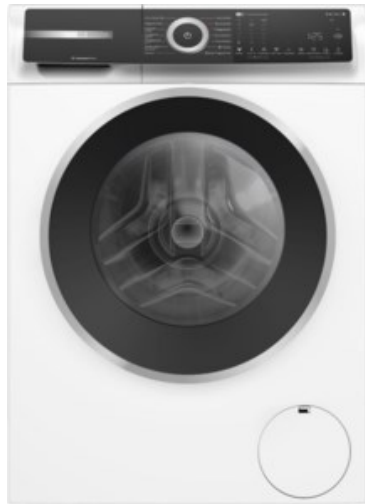

Kompetent. Sympathisch. Nah.

Unsere persönliche Empfehlung für Sie:

Bosch WGH244MH0 | weiss

Artikelnummer 18790

Produkt-Highlights

- **20% effizienter als die beste Energieeffizienzklasse A**
- **Mini Load:** schnelles und effizientes Waschen von Einzelteilen
- **Iron Assist:** reduziert Knitterfalten bis zu 50%
- **Home Connect:** smart vernetzte Hausgeräte erleichtern den Alltag
- **Fleckenautomatik:** entfernt 16 der hartnäckigsten Flecken ohne Vorbehandlung

Produkttyp

- Bauart: Stand-Waschmaschine

Energieeffizienz / Verbrauchswerte

- Energy Label Version: 2019/2014
- Energieeffizienzklasse: A
- Energieeffizienzspektrum: Spektrum [A bis G]
- Schleudereffizienzklasse: B
- Restfeuchte nach dem Schleudervorgang: 53 %
- Programmdauer des Eco-Programms: 228 Min.
- Betriebsgeräusch Schleudern: 70 dB(A)
- Geräuschemissionsklasse: A

- gewichteter Wasserverbrauch pro Betriebszyklus (Waschen): 50 l
- gewichteter Energieverbrauch pro 100 Betriebszyklen: 40 kWh

Ausstattung & Technik

- Fassungsvermögen Wäsche: 9 kg
- U/Min. in der max. Schleuderstufe: 1400 Upm
- Trommel-Ausführung: Edelstahl-Trommel
- Display-Typ: TFT-Display
- Restzeitanzeige
- Handwasch-Programm für Wolle

Gehäuseeigenschaften

- Höhe: 84,50 cm
- Breite: 59,80 cm
- Tiefe: 59 cm
- Gewicht: 73,50 kg
- Breite mit Verpackung: 65 cm
- Höhe mit Verpackung: 88 cm
- Tiefe mit Verpackung: 68 cm
- Gewicht mit Verpackung: 74,50 kg
- Farbe: weiß