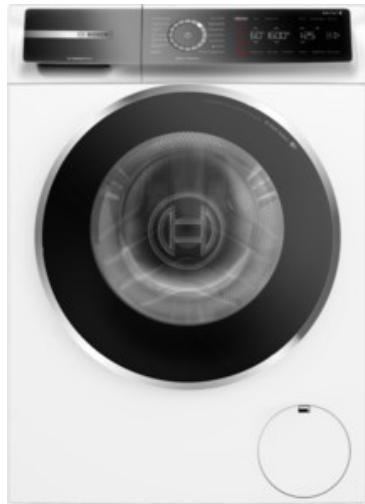

Kompetent. Sympathisch. Nah.

Unsere persönliche Empfehlung für Sie:

Bosch WGB2440H0 | weiss

Artikelnummer 17849

Produkt-Highlights

- **Iron Assist:** reduziert Knitterfalten bis zu 50%.
- **Home Connect:** Smart vernetzte Hausgeräte erleichtern den Alltag.
- **Mini Load:** schnelles und effizientes Waschen von Einzelteilen
- Mit Easy Start schnell zum optimalen Waschprogramm.
- **Fernüberwachung und Steuerung:** Kontrolliere und bediene deine Waschmaschine von unterwegs.

Produkttyp

- Bauart: Stand-Waschmaschine

Energieeffizienz / Verbrauchswerte

- Energy Label Version: 2019/2014
- Energieeffizienzklasse: A
- Energieeffizienzspektrum: Spektrum [A bis G]
- Schleudereffizienzklasse: B
- Programmdauer des Eco-Programms: 228 Min.
- Betriebsgeräusch Schleudern: 70 dB(A)
- Geräuschemissionsklasse: A
- gewichteter Wasserverbrauch pro Betriebszyklus (Waschen): 50 l

- gewichteter Energieverbrauch pro 100 Betriebszyklen: 40 kWh

Ausstattung & Technik

- Fassungsvermögen Wäsche: 9 kg
- U/Min. in der max. Schleuderstufe: 1400 Upm
- Trommel-Ausführung: Edelstahl-Trommel, Schontrommel
- Startzeitvorwahl
- Restzeitanzeige
- Handwasch-Programm für Wolle

Gehäuseeigenschaften

- Höhe: 84,50 cm

- Breite: 59,80 cm
- Tiefe: 59 cm
- Gewicht: 82,60 kg
- Breite mit Verpackung: 64 cm
- Höhe mit Verpackung: 87,50 cm
- Tiefe mit Verpackung: 67,50 cm
- Gewicht mit Verpackung: 83,60 kg
- Farbe: weiß