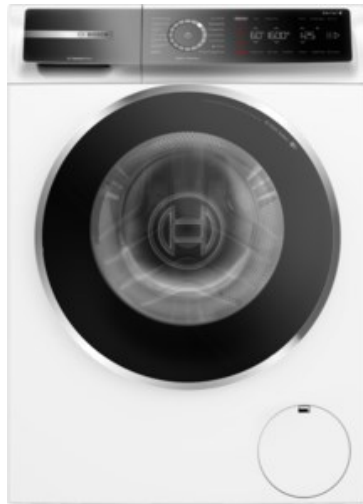

Kompetent. Sympathisch. Nah.

Unsere persönliche Empfehlung für Sie:

Bosch WGB2440H0 | weiss

Artikelnummer 17849

Produkt-Highlights

- **Iron Assist:** reduziert Knitterfalten bis zu 50%.
- **Home Connect:** Smart vernetzte Hausgeräte erleichtern den Alltag.
- **Mini Load:** schnelles und effizientes Waschen von Einzelteilen
- Mit Easy Start schnell zum optimalen Waschprogramm.
- **Fernüberwachung und Steuerung:** Kontrolliere und bediene deine Waschmaschine von unterwegs.

Produkttyp

- Bauart: Stand-Waschmaschine

Energieeffizienz / Verbrauchswerte

- Energy Label Version: 2019/2014
- Energieeffizienzklasse: A
- Energieeffizienzspektrum: Spektrum [A bis G]
- Schleudereffizienzklasse: B
- Programmdauer des Eco-Programms: 228 Min.
- Betriebsgeräusch Schleudern: 70 dB(A)
- Geräuschemissionsklasse: A
- gewichteter Wasserverbrauch pro Betriebszyklus (Waschen): 50 l

- gewichteter Energieverbrauch pro 100 Betriebszyklen: 40 kWh

Ausstattung & Technik

- Fassungsvermögen Wäsche: 9 kg
- U/Min. in der max. Schleuderstufe: 1400 Upm
- Trommel-Ausführung: Edelstahl-Trommel, Schontrommel
- Startzeitvorwahl
- Restzeitanzeige
- Handwasch-Programm für Wolle

Gehäuseeigenschaften

- Höhe: 84,50 cm

- Breite: 59,80 cm
- Tiefe: 59 cm
- Gewicht: 82,60 kg
- Breite mit Verpackung: 64 cm
- Höhe mit Verpackung: 87,50 cm
- Tiefe mit Verpackung: 67,50 cm
- Gewicht mit Verpackung: 83,60 kg
- Farbe: weiß

Händler-Kontaktdaten:

Knarr consumer electronic
St. Nikolausstr. 23
95445 Bayreuth
0921 66454
fernsehnarr@t-online.de
www.IQ-knarr-consumer-electronic.de

Ihr Ansprechpartner:

Carola Knarr
fernsehnarr@t-online.de

Unsere Öffnungszeiten:

Montag	08:00 - 12:00 / 14:00 - 18:00
Dienstag	08:00 - 12:00 / 14:00 - 18:00
Mittwoch	08:00 - 12:00 / 14:00 - 18:00
Donnerstag	08:00 - 12:00 / 14:00 - 18:00
Freitag	08:00 - 12:00 / 14:00 - 18:00
Samstag	09:00 - 12:30