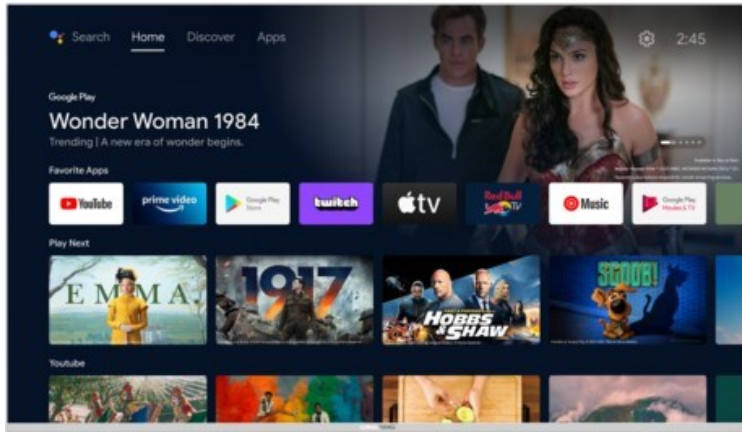

Knarr Consumer Electronic

Kompetent. Sympathisch. Nah.

Unsere persönliche Empfehlung für Sie:

Grundig 32 CHA 6390 Zürich | silber

Artikelnummer 18060

Produkt-Highlights

- 1.366 x 768 HD LED-TV
- DVB-T2 HD /-C /-S2 Triple Tuner
- 600 Hz PPR (Picture Perfection Rate)
- Android TV mit Zugriff auf Google Play Store Inhalte & Streaming Dienste
- Chromecast built-in
- Magic Fidelity Soundtechnologie
- USB-Recording (PVR) & Time-Shift
- Wiedergabe von Medien-Dateien über USB Eingang
- 2x HDMI, 1x USB, CI+, Digitaler Audio-Ausgang (optisch), Kopfhörer-Ausgang, LAN, WLAN & Bluetooth integriert

Bildeigenschaften

- Auflösung: HD Ready
- Hintergrundbeleuchtung: LED
- HDR Wiedergabe

Ausstattung & Technik

- Bildschirmdiagonale: 80 cm
- Bildschirmdiagonale: 32"

- max. Auflösung (Horizontal): 1366
- max. Auflösung (Vertikal): 768
- WLAN Ausstattung: WLAN integriert

Multimedia/Empfang

- Tuner: DVB-T2 Tuner, DVB-C Tuner, DVB-S2 Tuner
- USB-Aufnahme Funktion
- TimeShift
- USB-Medienwiedergabe
- Smart-TV: Online Videodienste, Online Apps erhältlich

Bedienung

- steuerbar über Smartphone/Tablet