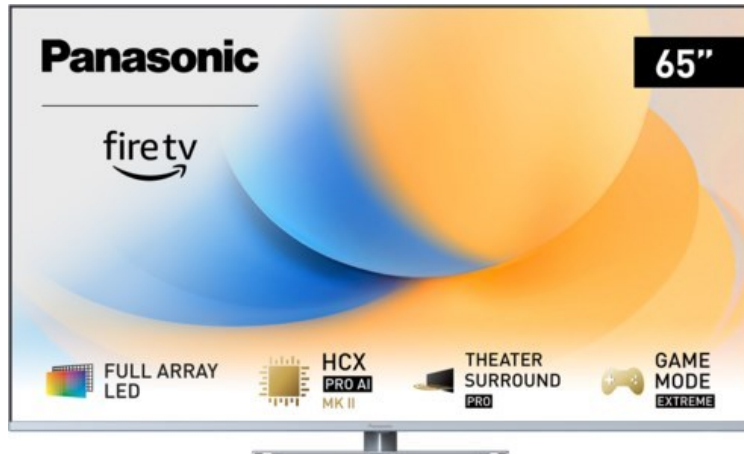

Kompetent. Sympathisch. Nah.

Unsere persönliche Empfehlung für Sie:

Panasonic TV-65W93AE6 | silber

Artikelnummer 18610

Produkt-Highlights

- Full-Array-LED-Hintergrundbeleuchtung mit Dimmung - Hoher Kontrast und Helligkeit, tiefes Schwarz
- HCX PRO AI Processor MK II - Hervorragende Bild- und Tonqualität dank KI-Optimierung und 144 Hz
- Theater Surround Pro - Premium-Heimkino-Sounderlebnis mit verschiedenen Klangmodi und Dolby Atmos®
- Game Mode Extreme - Perfektes Spielerlebnis mit Game Control Board, reduzierter Reaktionszeit, HDMI2.1 VRR/HFR/ALLM
- Multi HDR Ultimate - Unterstützt alle wichtigen HDR-Formate wie Dolby Vision IQ und HDR10+ Adaptive
- Panasonic Premium Fire TV - Intuitive Bedienbarkeit mit personalisierter Bedienung und Empfehlungen für Inhalte

Produkttyp

- Technologie: LCD

Energieeffizienz / Verbrauchswerte

- Energy Label Version: 2019/2013
- Energieeffizienzklasse: G
- Energieeffizienzspektrum: Spektrum [A bis G]
- Energieverbrauch (kWh/1.000h): 112 kWh/1000h
- Energieverbrauch (HDR-Wiedergabe) (kWh/1.000h): 232 kWh/1000h
- Energieeffizienzklasse (HDR-Wiedergabe): G

Bildeigenschaften

- Auflösung: Ultra HD (4K)
- Hintergrundbeleuchtung: LED

Ausstattung & Technik

- Bildschirmdiagonale: 164 cm
- Bildschirmdiagonale: 65"
- max. Auflösung (Horizontal): 3840

- max. Auflösung (Vertikal): 2160
- Bildfrequenz: 120 Hz
- WLAN Ausstattung: WLAN integriert