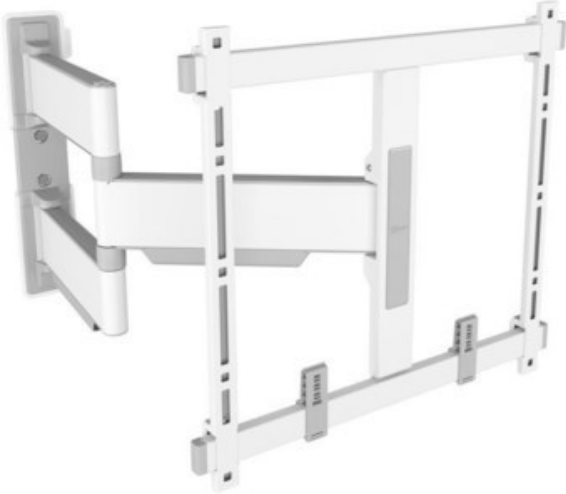

Vogels TVM 5445 Full-Motion+ (32-65") | weiss

Artikelnummer 17547

Produkt-Highlights

- Schwenkbare, ultradünne TV-Wandhalterung - Ideal für große OLED/QLED-TV's
- Speziell für Fernseher mit einer Größe von 32 bis 65 Zoll
- Extrem flach und stark - Nur 4 cm von der Wand entfernt
- Um bis zu 180° drehbar
- Bis zu 35 kg max. Gewichtslast
- Sanfte OneFinger™-Bewegung - Dank beschichteter Lager und Präzisionsstahlwellen
- 2D-Leveling™: So bleibt Ihr Fernseher immer waagrecht - Präzise Nivellierung nach der Installation (horizontal und vertikal)
- Absolut gerade Installation - Kostenlose Wasserwaage inklusive
- TV-Schutzpatches - Schützen Sie die Rückseite Ihres Fernsehers mit weichen Schutzpatches