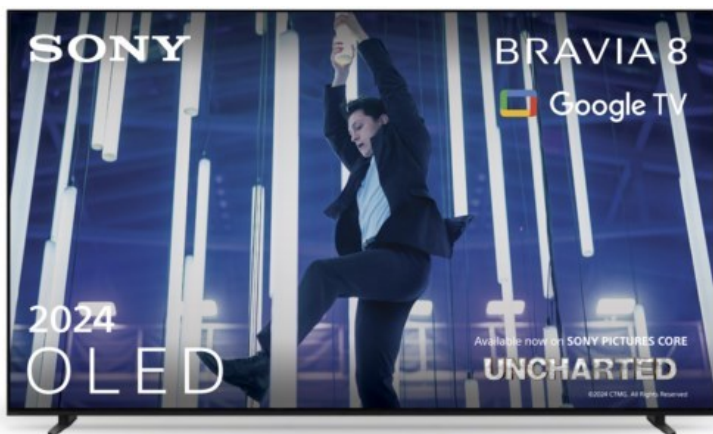

sounds & vision

Kompetent. Sympathisch. Nah.

Unsere persönliche Empfehlung für Sie:

Sony K-77XR80 | dunkles silber

Artikelnummer 18600

Produkt-Highlights

- Sonys helles OLED-Panel mit über 8 Millionen selbstleuchtenden Pixeln ist der Gipfel der Bildpräzision! Der XR Contrast Booster sorgt für einen naturgetreuen Kontrast, genau wie es die Creator beabsichtigt haben.
- Beim BRAVIA 8 ist der Bildschirm der Lautsprecher - genau wie bei einer Kinoleinwand! Voice Zoom 3 verbessert die Dialoge, und 3D Surround Upscaling sorgt für Surround Sound.
- Das eigene Zuhause in ein BRAVIA Kino verwandeln! Sony Soundbars mit 360 Spatial Sound Mapping erzeugen Phantom-Lautsprecher in einem kinoreifen Layout; Acoustic Center Sync sorgt für eine beeindruckende audiovisuelle Abstimmung.
- Der BRAVIA 8 steht im Mittelpunkt und fügt sich harmonisch in die Inneneinrichtung ein. Der 4-Wege-Standfuß bietet echte Flexibilität. Die wiederaufladbare Eco Fernbedienung ist hintergrundbeleuchtet und perfekt für Filmabende.
- Auf diesem Google TV sind über 10.000 Apps und Spiele verfügbar, außerdem gibt es Voice Search, Apple AirPlay 2 und Chromecast built-in.
- HDMI 2.1-Gaming-Funktionen sind enthalten (4K/120fps, VRR, ALLM) und das Gaming Menü bietet alle wichtigen Funktionen an einem Ort. PS5®-Benutzer können zusätzliche Gaming-Funktionen freischalten. Mit PS Remote Play kann man von überall aus spielen.
- SONY PICTURES CORE - In der SONY PICTURES CORE App 15 Filme einlösen, mit 24 Monaten Streaming. Von IMAX® Enhanced bis Dolby Atmos® - es gibt keinen besseren Weg zu sehen, wie unglaublich Filme auf dem BRAVIA 8 sind!

Bildeigenschaften

- Auflösung: Ultra HD (4K)
- HDR Wiedergabe

Ausstattung & Technik

- Bildschirmdiagonale: 195 cm
- Bildschirmdiagonale: 77"

- max. Auflösung (Horizontal): 3840
- max. Auflösung (Vertikal): 2160
- Bildfrequenz: 120 Hz
- WLAN Ausstattung: WLAN integriert