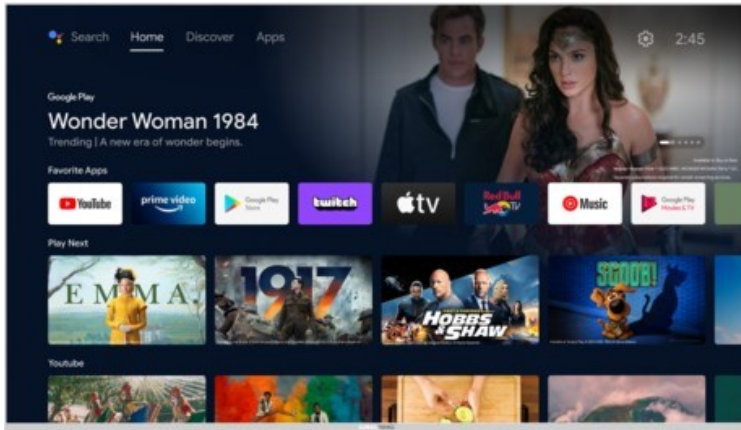

sounds & vision

Kompetent. Sympathisch. Nah.

Unsere persönliche Empfehlung für Sie:

Grundig 32 CHA 6390 Zürich | silber

Artikelnummer 18060

Produkt-Highlights

- 1.366 x 768 HD LED-TV
- DVB-T2 HD /-C /-S2 Triple Tuner
- 600 Hz PPR (Picture Perfection Rate)
- Android TV mit Zugriff auf Google Play Store Inhalte & Streaming Dienste
- Chromecast built-in
- Magic Fidelity Soundtechnologie
- USB-Recording (PVR) & Time-Shift
- Wiedergabe von Medien-Dateien über USB Eingang
- 2x HDMI, 1x USB, CI+, Digitaler Audio-Ausgang (optisch), Kopfhörer-Ausgang, LAN, WLAN & Bluetooth integriert

Bildeigenschaften

- Auflösung: HD Ready
- Hintergrundbeleuchtung: LED
- HDR Wiedergabe

Ausstattung & Technik

- Bildschirmdiagonale: 80 cm
- Bildschirmdiagonale: 32"

- max. Auflösung (Horizontal): 1366
- max. Auflösung (Vertikal): 768
- WLAN Ausstattung: WLAN integriert

Multimedia/Empfang

- Tuner: DVB-T2 Tuner, DVB-C Tuner, DVB-S2 Tuner
- USB-Aufnahme Funktion
- TimeShift
- USB-Medienwiedergabe
- Smart-TV: Online Videodienste, Online Apps erhältlich

Bedienung

- steuerbar über Smartphone/Tablet