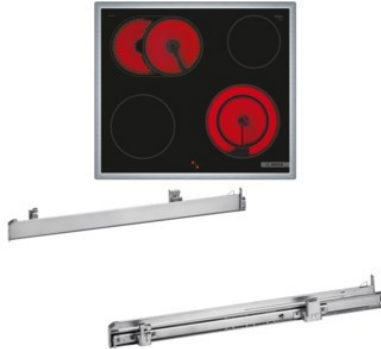

Kompetent. Sympathisch. Nah.

Unsere persönliche Empfehlung für Sie:

Bosch HND411GS63 | edelstahl + edelstahl

Artikelnummer 18786

A+

Produkt-Highlights

- **Rote LED-Display-Steuerung:** Einfach zu bedienen dank der Zeitfunktionen
- **3D-Heißluft:** Gleichmäßige Hitze für perfekte Ergebnisse auf bis zu drei Ebenen
- **Versenknebel:** Für eine leicht zu reinigende Front und ein elegantes Design
- **Bedienfeld am Herd:** Einfache Bedienung des Kochfeldes durch die Bedienelemente des Herdes
- **Bräterzone:** extra zuschaltbare Kochzone für großes Bratgeschirr wie Bräter und Fischtöpfe
- **Die 21 cm Kochzone:** erweiterbare Kochzone
- **Umlaufender Rahmen:** der flache, umlaufende Edelstahlrahmen ist ideal für die Einpassung in einen vorhandenen Arbeitsplattenausschnitt geeignet
- Inkl. HEZ538000 Clip-Auszug

Produkttyp

- Produkttyp: Einbaugeräte Set

Energieeffizienz / Verbrauchswerte

- Energieeffizienzklasse: A+
- Energieeffizienzspektrum: Spektrum [A+++ bis D]
- Energieverbrauch bei Heißluft/Umluft: 0,69 kWh
- Energieverbrauch konventionell: 0,94 kWh
- Innenraum-Volumen: 71 l
- Backrohrvolumen: Large
- Anzahl der Garräume: 1

- Wärmequelle: Elektro

Ausstattung & Technik

- Teleskopauszug
- Elektronik Uhr

Gehäuseeigenschaften

- versenkbare Schalter
- Breite (Kochfeld): 58,30 cm
- Höhe (Kochfeld): 4,30 cm
- Tiefe (Kochfeld): 51,30 cm

- Gewicht (Kochfeld): 7,46 kg
- Breite (Backofen): 59,60 cm
- Höhe (Backofen): 59,50 cm
- Tiefe (Backofen): 54,80 cm
- Gewicht (Backofen): 34,80 kg
- Farbe: edelstahl

Händler-Kontakt Daten:

Elektro Martin Fernsehtechnik
Lautlinger Straße 153
72458 Albstadt
07431 9571147
iq-elektromartin@gmx.de
www.IQ-elektromartin.de