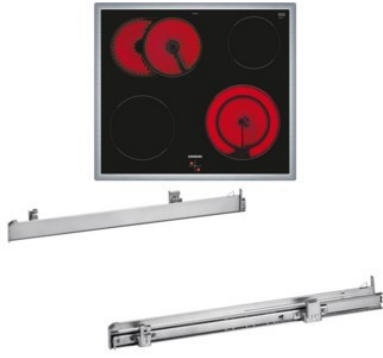

Kompetent. Sympathisch. Nah.

Unsere persönliche Empfehlung für Sie:

Siemens PQ521KT21B | edelstahl + edelstahl

Artikelnummer 17628

A

Produkt-Highlights

- **cookControl30:** Automatikprogramme garantieren beste Ergebnisse.
- **Schnellaufheizung:** schneller zur gewünschten Backtemperatur; coolStart: bei Tiefkühl-Gerichten ist kein Vorheizen mehr nötig.
- **granit Glanz-Emaille:** hochwertige Beschichtung für leichte Reinigung.
- **3D-Heißluft:** optimale Backergebnisse auf bis zu 3 Backblechen dank innovativer Wärmeverteilung.
- **activeClean:** die Selbstreinigungsautomatik / Pyrolyse für müheloses Reinigen.
- Platz auch für große Pfannen und Töpfe dank 21 cm Zweikreis-Kochzone.
- Platz für große Bratpfannen - zuschaltbare Bräterzone.
- Bedienung der Kochzonen über die Drehwähler am Einbauperd.
- Inkl. HZ538000, Clip-Auszug

Produkttyp

- Produkttyp: Einbaugeräte Set
- Kombinationsart: Einbauperd + Glaskeramikfeld

Energieeffizienz / Verbrauchswerte

- Energieeffizienzklasse: A
- Energieeffizienzspektrum: Spektrum [A+++ bis D]
- Energieverbrauch bei Heißluft/Umluft: 0,81 kWh
- Energieverbrauch konventionell: 0,99 kWh
- Innenraum-Volumen: 71 l
- Backrohrvolumen: Large

- Anzahl der Garräume: 1
- Wärmequelle: Elektro

Ausstattung & Technik

- Teleskopauszug
- Elektronik Uhr

Gehäuseeigenschaften

- versenkbare Schalter
- Breite (Kochfeld): 58,30 cm
- Höhe (Kochfeld): 4,30 cm

- Tiefe (Kochfeld): 51,30 cm
- Gewicht (Kochfeld): 7,36 kg
- Breite (Backofen): 59,40 cm
- Höhe (Backofen): 59,50 cm
- Tiefe (Backofen): 54,80 cm
- Gewicht (Backofen): 38 kg
- Farbe: edelstahl

Händler-Kontakt Daten: