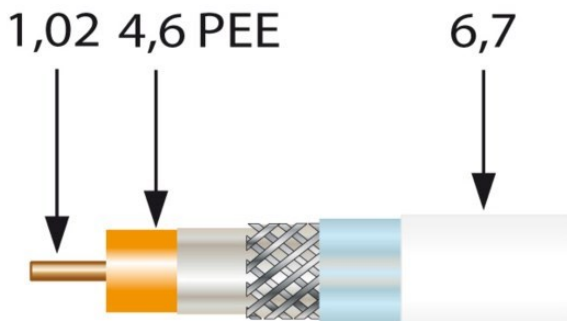

Televes Hochflechts-Koaxkabel 1,0/4,6 mm | weiss

Artikelnummer 3713

Produkt-Highlights

- Mit hervorragenden Schirmungsmaß und Dämpfungseigenschaften und einem ausgezeichneten Preis/Leistungsverhältnis ist das SK 2000 plus das ideale Kabel für BK-/SAT- oder terrestrische Anlagen
- 120 dB typ
- Hochgeflecht 168 Adern
- 3-fach geschirmt