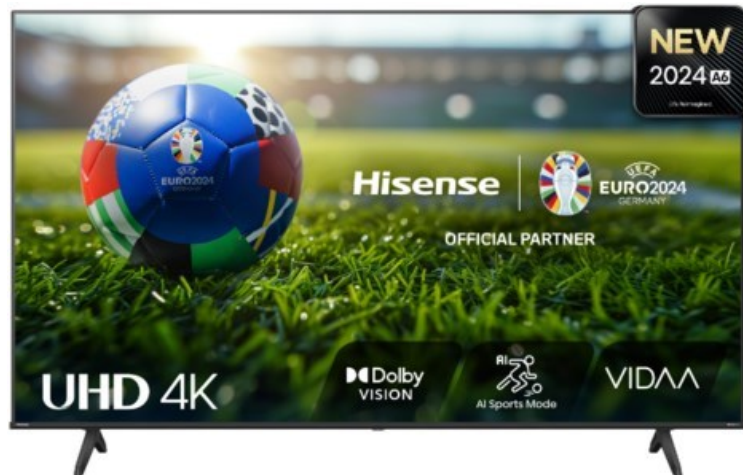

### Hisense 75A6N

Artikelnummer 18670

#### Produkt-Highlights

- 4K UHD LED-TV mit Local Dimming
- Dolby Vision
- HDR10+ & Filmmaker Modus
- UHD AI Upscaling Technologie
- Personalisierbare VIDAA U7.6 Smart TV Benutzeroberfläche
- alexa built-in & VIDAA Voice Sprachassistenten
- Game Mode Plus
- Content Share (Android / iOS) & VIDAA (Mobile App für Android / iOS)
- DVB-T2-C/-S2 Triple Tuner, 3x HDMI 2.1, 2x USB, CI+, AV-Eingang (Composite), Digitaler Audio-Ausgang (S/PDIF), LAN, WLAN & Bluetooth integriert

#### Bildeigenschaften

- Auflösung: Ultra HD (4K)
- Hintergrundbeleuchtung: LED
- HDR 10+ Wiedergabe

#### Ausstattung & Technik

- Bildschirmdiagonale: 189 cm

- Bildschirmdiagonale: 75"
- max. Auflösung (Horizontal): 3840
- max. Auflösung (Vertikal): 2160
- WLAN Ausstattung: WLAN integriert