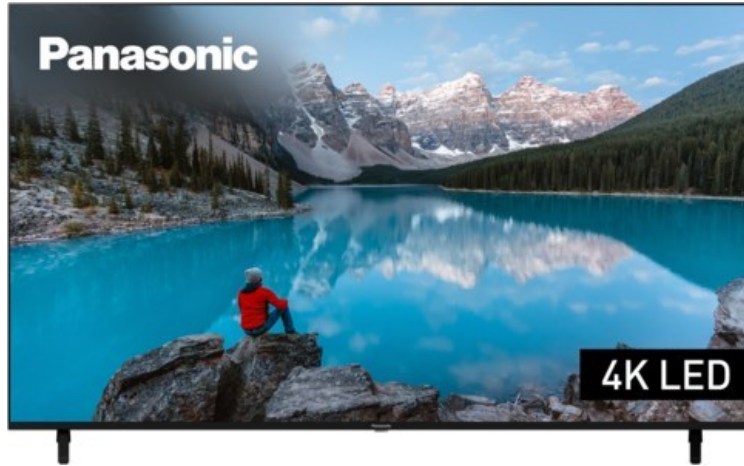

#### Produkt-Highlights

- 3.840 x 2.160 4K Ultra-HD LED-TV
- Dolby Vision, HDR10+ Adaptive
- Filmmaker Mode mit intelligentem Sensor
- HCX Processor
- Fire TV mit Zugriff auf Apps & Online-Dienste
- Amazon Alexa integriert
- Surround Sound & Dolby Atmos
- Game Mode, ALLM (Auto Low Latency Mode )
- DVB-T2 /-C /-S2 Triple Tuner, 4x HDMI (eARC auf HDMI 4), 2x USB, CI+, Digitaler Audio-Ausgang (optisch), LAN, WLAN & Bluetooth integriert

#### Bildeigenschaften

- Auflösung: Ultra HD (4K)
- Hintergrundbeleuchtung: LED

#### Ausstattung & Technik

- Bildschirmdiagonale: 189 cm
- Bildschirmdiagonale: 75"

- max. Auflösung (Horizontal): 3840
- max. Auflösung (Vertikal): 2160
- WLAN Ausstattung: WLAN integriert