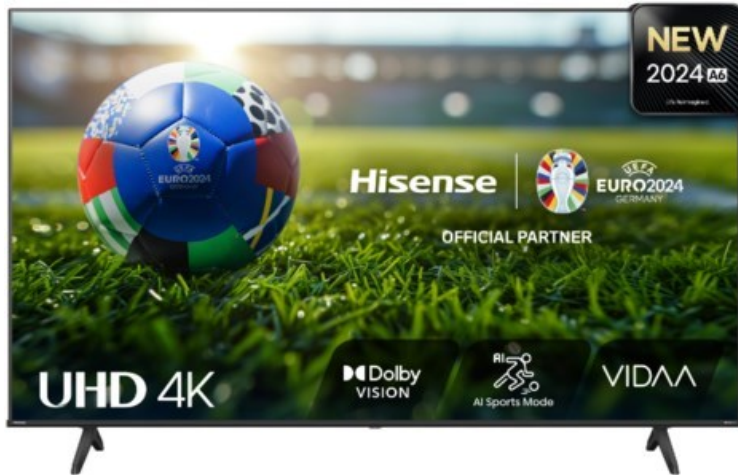

Hisense 43A6N

Artikelnummer 18669

Produkt-Highlights

- 4K UHD LED-TV mit Local Dimming
- Dolby Vision
- HDR10+ & Filmmaker Modus
- UHD AI Upscaling Technologie
- Personalisierbare VIDAA U7.6 Smart TV Benutzeroberfläche
- alexa built-in & VIDAA Voice Sprachassistenten
- Game Mode Plus
- Content Share (Android / iOS) & VIDAA (Mobile App für Android / iOS)
- DVB-T2-C/-S2 Triple Tuner, 3x HDMI 2.1, 2x USB, CI+, A/V-Eingang (Composite), Digitaler Audio-Ausgang (S/PDIF), LAN, WLAN & Bluetooth integriert

Bildeigenschaften

- Auflösung: Ultra HD (4K)
- Hintergrundbeleuchtung: LED
- HDR 10+ Wiedergabe

Ausstattung & Technik

- Bildschirmdiagonale: 108 cm

- Bildschirmdiagonale: 43"
- max. Auflösung (Horizontal): 3840
- max. Auflösung (Vertikal): 2160
- WLAN Ausstattung: WLAN integriert