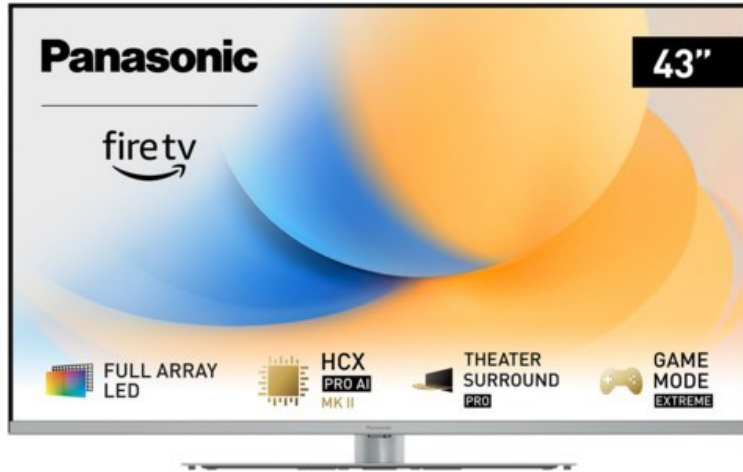

### Panasonic TV-43W93AE6 | silber

Artikelnummer 18613

#### Produkt-Highlights

- Full-Array-LED-Hintergrundbeleuchtung mit Dimmung - Hoher Kontrast und Helligkeit, tiefes Schwarz
- HCX PRO AI Processor MK II - Hervorragende Bild- und Tonqualität dank KI-Optimierung und 144 Hz
- Theater Surround Pro - Premium-Heimkino-Sounderlebnis mit verschiedenen Klangmodi und Dolby Atmos®
- Game Mode Extreme - Perfektes Spielerlebnis mit Game Control Board, reduzierter Reaktionszeit, HDMI2.1 VRR/HFR/ALLM
- Multi HDR Ultimate - Unterstützt alle wichtigen HDR-Formate wie Dolby Vision IQ und HDR10+ Adaptive
- Panasonic Premium Fire TV - Intuitive Bedienbarkeit mit personalisierter Bedienung und Empfehlungen für Inhalte

#### Bildeigenschaften

- Auflösung: Ultra HD (4K)
- Hintergrundbeleuchtung: LED

#### Ausstattung & Technik

- Bildschirmdiagonale: 108 cm
- Bildschirmdiagonale: 43"
- max. Auflösung (Horizontal): 3840

- max. Auflösung (Vertikal): 2160
- Bildfrequenz: 120 Hz
- WLAN Ausstattung: WLAN integriert