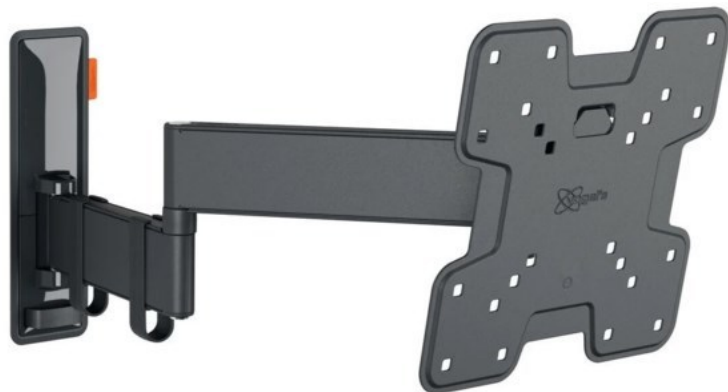

### Vogels TVM 3245 Full-Motion+ (19-43") | schwarz

Artikelnummer 16630

#### Produkt-Highlights

- Vollbewegliche TV-Wandhalterung für 19-43" Flachbildfernseher
- VESA-Standard: 75mm x 75mm bis 200mm x 200mm
- Drehbar um bis zu 180°
- Neigbar um bis zu 20°
- Bis zu 15 kg (max.) Tragkraft
- Sanfte OneFinger-Bewegung
- Inklusive Kabelklemme: Führen Sie Ihre Kabel vom Fernseher zur Wand
- Konzipiert für den intensiven Gebrauch