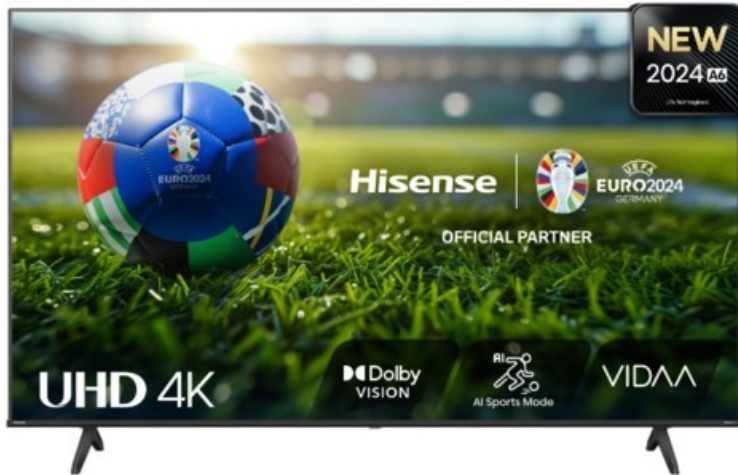

### Hisense 43A6N

Artikelnummer 18669

#### Produkt-Highlights

- 4K UHD LED-TV mit Local Dimming
- Dolby Vision
- HDR10+ & Filmmaker Modus
- UHD AI Upscaling Technologie
- Personalisierbare VIDAA U7.6 Smart TV Benutzeroberfläche
- alexa built-in & VIDAA Voice Sprachassistenten
- Game Mode Plus
- Content Share (Android / iOS) & VIDAA (Mobile App für Android / iOS)
- DVB-T2-C/-S2 Triple Tuner, 3x HDMI 2.1, 2x USB, CI+, AV-Eingang (Composite), Digitaler Audio-Ausgang (S/PDIF), LAN, WLAN & Bluetooth integriert

#### Ausstattung & Technik

- Bildschirmdiagonale: 108 cm

- Bildschirmdiagonale: 43"
- max. Auflösung (Horizontal): 3840
- max. Auflösung (Vertikal): 2160
- WLAN Ausstattung: WLAN integriert