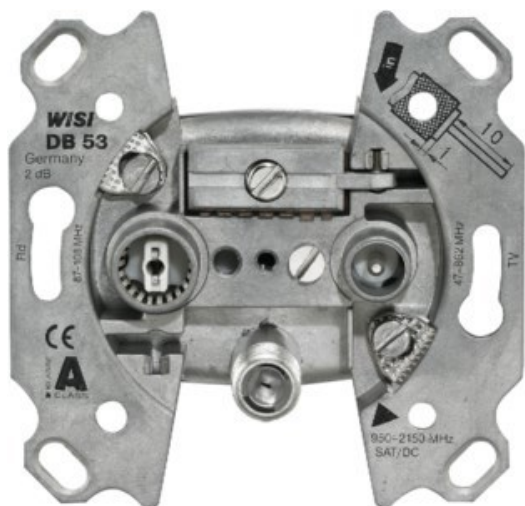

Kompetent. Sympathisch. Nah.

Unsere persönliche Empfehlung für Sie:

Wisi DB 53 SAT-Antennendose

Artikelnummer 17565

Produkt-Highlights

- 3-Loch Stichdose
- Platzsparend dank flacher Bauweise
- Hohes Schirmungsmaß: >85 dB (Klasse A)
- Frequenzbereich: 47...2150 MHz
- Anschlussdämpfung TV / FM / SAT: <2 dB / 1.5 dB / <2 dB
- Entkopplung TV-SAT: ≥15 dB (typ. 25 dB)
- Rückflussdämpfung TV: ≥14 dB (≤ -1,5 dB pro Oktave ab 40 MHz, ≥10 dB)
- Durchgangsspannung: 24 V DC (Fernspeisestrom 500 mA)
- Anschlüsse: 1x F-Buchse, 1x IEC-Buchse, 1x IEC-Stecker