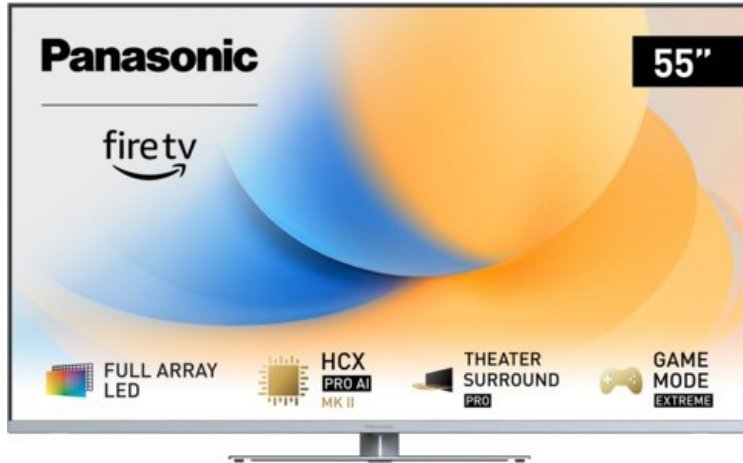

Kompetent. Sympathisch. Nah.

Unsere persönliche Empfehlung für Sie:

Panasonic TV-55W93AE6 | silber

Artikelnummer 18611

Produkt-Highlights

- Full-Array-LED-Hintergrundbeleuchtung mit Dimmung - Hoher Kontrast und Helligkeit, tiefes Schwarz
- HCX PRO AI Processor MK II - Hervorragende Bild- und Tonqualität dank KI-Optimierung und 144 Hz
- Theater Surround Pro - Premium-Heimkino-Sounderlebnis mit verschiedenen Klangmodi und Dolby Atmos®
- Game Mode Extreme - Perfektes Spielerlebnis mit Game Control Board, reduzierter Reaktionszeit, HDMI2.1 VRR/HFR/ALLM
- Multi HDR Ultimate - Unterstützt alle wichtigen HDR-Formate wie Dolby Vision IQ und HDR10+ Adaptive
- Panasonic Premium Fire TV - Intuitive Bedienbarkeit mit personalisierter Bedienung und Empfehlungen für Inhalte

Bildeigenschaften

- Auflösung: Ultra HD (4K)
- Hintergrundbeleuchtung: LED

Ausstattung & Technik

- Bildschirmdiagonale: 139 cm
- Bildschirmdiagonale: 55"
- max. Auflösung (Horizontal): 3840

- max. Auflösung (Vertikal): 2160
- Bildfrequenz: 120 Hz
- WLAN Ausstattung: WLAN integriert