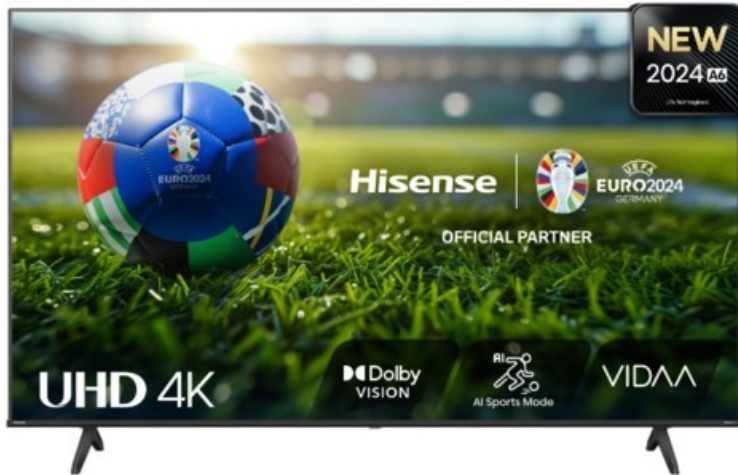

Hisense 43A6N

Artikelnummer 18669

Produkt-Highlights

- 4K UHD LED-TV mit Local Dimming
- Dolby Vision
- HDR10+ & Filmmaker Modus
- UHD AI Upscaling Technologie
- Personalisierbare VIDAA U7.6 Smart TV Benutzeroberfläche
- alexa built-in & VIDAA Voice Sprachassistenten
- Game Mode Plus
- Content Share (Android / iOS) & VIDAA (Mobile App für Android / iOS)
- DVB-T2-C/-S2 Triple Tuner, 3x HDMI 2.1, 2x USB, CI+, AV-Eingang (Composite), Digitaler Audio-Ausgang (S/PDIF), LAN, WLAN & Bluetooth integriert

Bildeigenschaften

- Auflösung: Ultra HD (4K)
- Hintergrundbeleuchtung: LED
- HDR 10+ Wiedergabe

Ausstattung & Technik

- Bildschirmdiagonale: 108 cm

- Bildschirmdiagonale: 43"
- max. Auflösung (Horizontal): 3840
- max. Auflösung (Vertikal): 2160
- WLAN Ausstattung: WLAN integriert