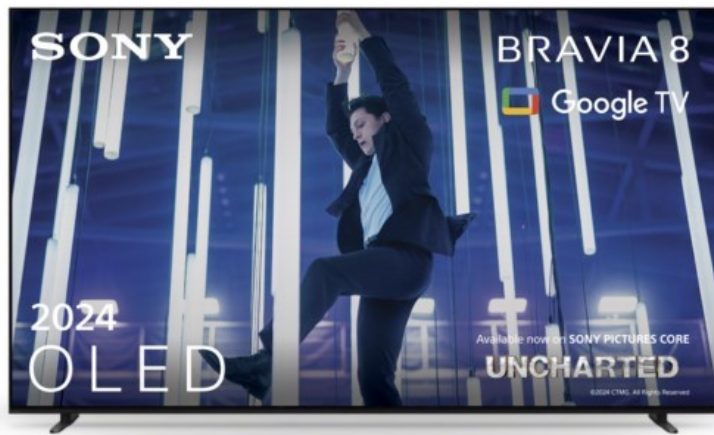

Sony K-65XR80 | dunkles silber

Artikelnummer 18599

Produkt-Highlights

- Sonys helles OLED-Panel mit über 8 Millionen selbstleuchtenden Pixeln ist der Gipfel der Bildpräzision! Der XR Contrast Booster sorgt für einen naturgetreuen Kontrast, genau wie es die Creator beabsichtigt haben.
- Beim BRAVIA 8 ist der Bildschirm der Lautsprecher - genau wie bei einer Kinoleinwand! Voice Zoom 3 verbessert die Dialoge, und 3D Surround Upscaling sorgt für Surround Sound.
- Das eigene Zuhause in ein BRAVIA Kino verwandeln! Sony Soundbars mit 360 Spatial Sound Mapping erzeugen Phantom-Lautsprecher in einem kinoreifen Layout; Acoustic Center Sync sorgt für eine beeindruckende audiovisuelle Abstimmung.
- Der BRAVIA 8 steht im Mittelpunkt und fügt sich harmonisch in die Inneneinrichtung ein. Der 4-Wege-Standfuß bietet echte Flexibilität. Die wiederaufladbare Eco Fernbedienung ist hintergrundbeleuchtet und perfekt für Filmabende.
- Auf diesem Google TV sind über 10.000 Apps und Spiele verfügbar, außerdem gibt es Voice Search, Apple AirPlay 2 und Chromecast built-in.
- HDMI 2.1-Gaming-Funktionen sind enthalten (4K/120fps, VRR, ALLM) und das Gaming Menü bietet alle wichtigen Funktionen an einem Ort. PS5®-Benutzer können zusätzliche Gaming-Funktionen freischalten. Mit PS Remote Play kann man von überall aus spielen.
- SONY PICTURES CORE - In der SONY PICTURES CORE App 15 Filme einlösen, mit 24 Monaten Streaming. Von IMAX® Enhanced bis Dolby Atmos® - es gibt keinen besseren Weg zu sehen, wie unglaublich Filme auf dem BRAVIA 8 sind!

Bildeigenschaften

- Auflösung: Ultra HD (4K)
- HDR Wiedergabe

Ausstattung & Technik

- Bildschirmdiagonale: 164 cm
- Bildschirmdiagonale: 65"

- max. Auflösung (Horizontal): 3840
- max. Auflösung (Vertikal): 2160
- Bildfrequenz: 120 Hz
- WLAN Ausstattung: WLAN integriert